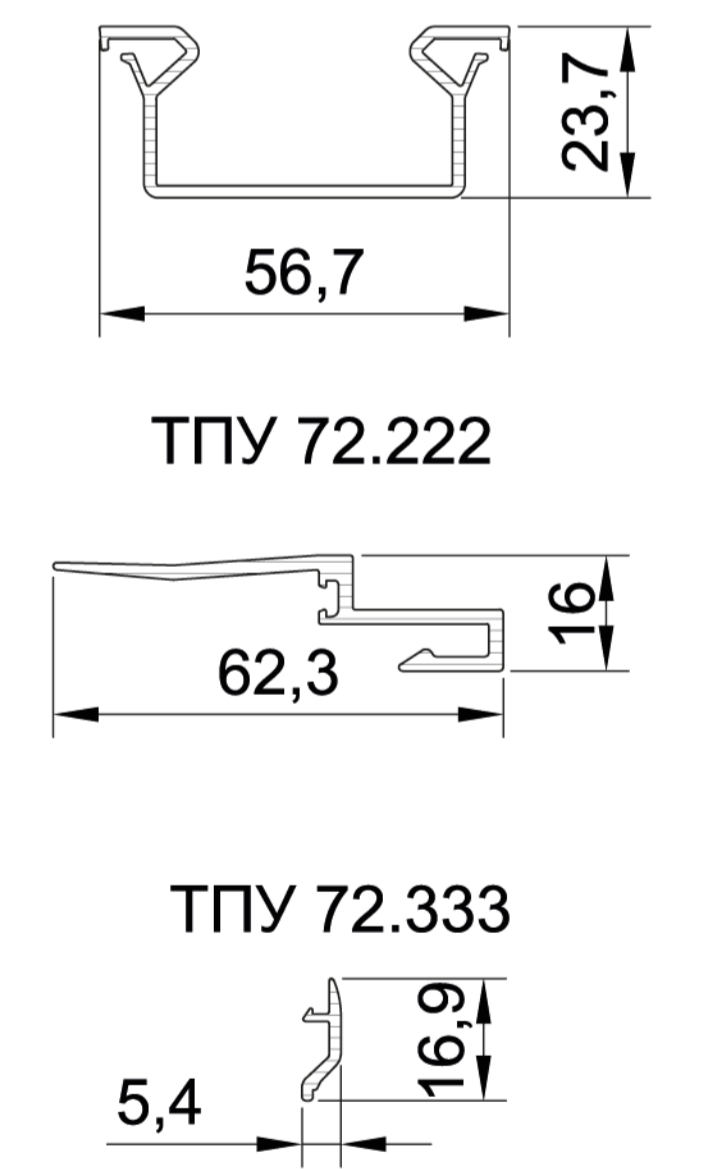

Серия верхнеподвесных окон ALT 83

СПРАВОЧНАЯ ИНФОРМАЦИЯ

--- - лицевая поверхность профиля
Все профили серии ALR 72 имеют стандартную длину 6500мм
Все профили серии ALT 83 имеют стандартную длину 6000мм
Профиля ТПУ 72.111, ТПУ 72.222 ТПУ 72.333 - полиамидные

8 800 700 15 21
www.alneoprof.ru