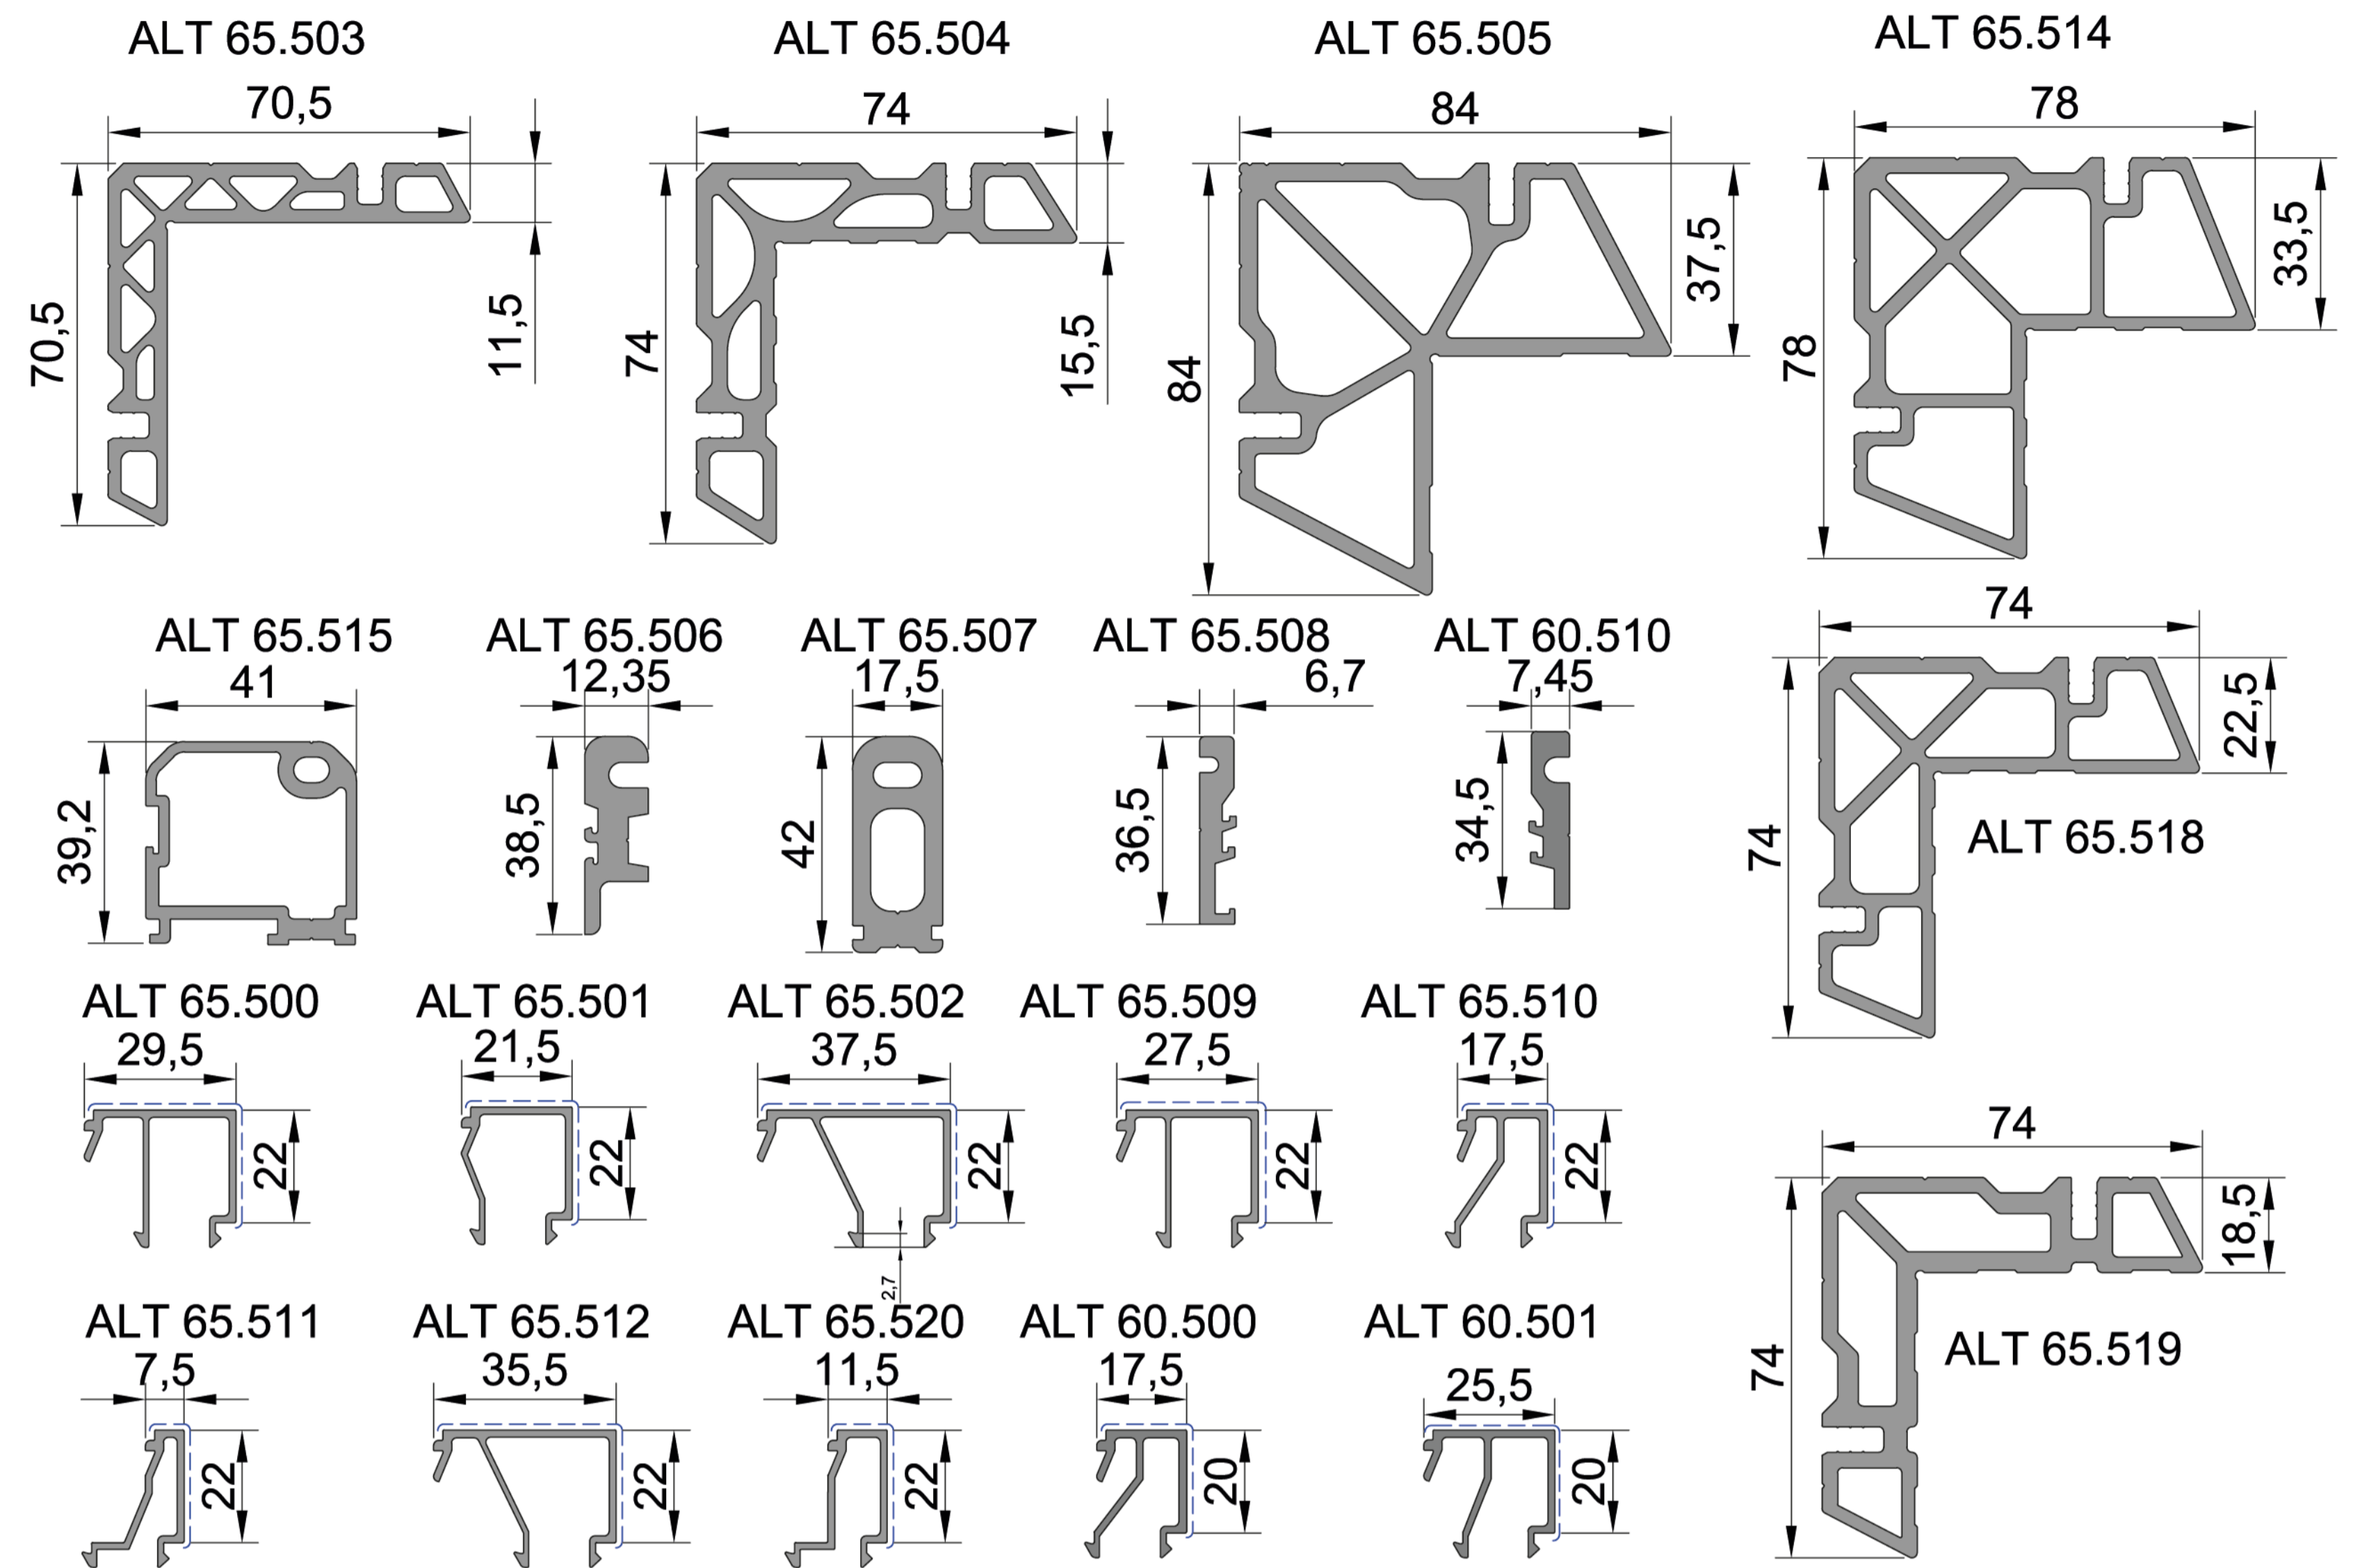

Закладные и штапики для серий AL, ALT, ALR