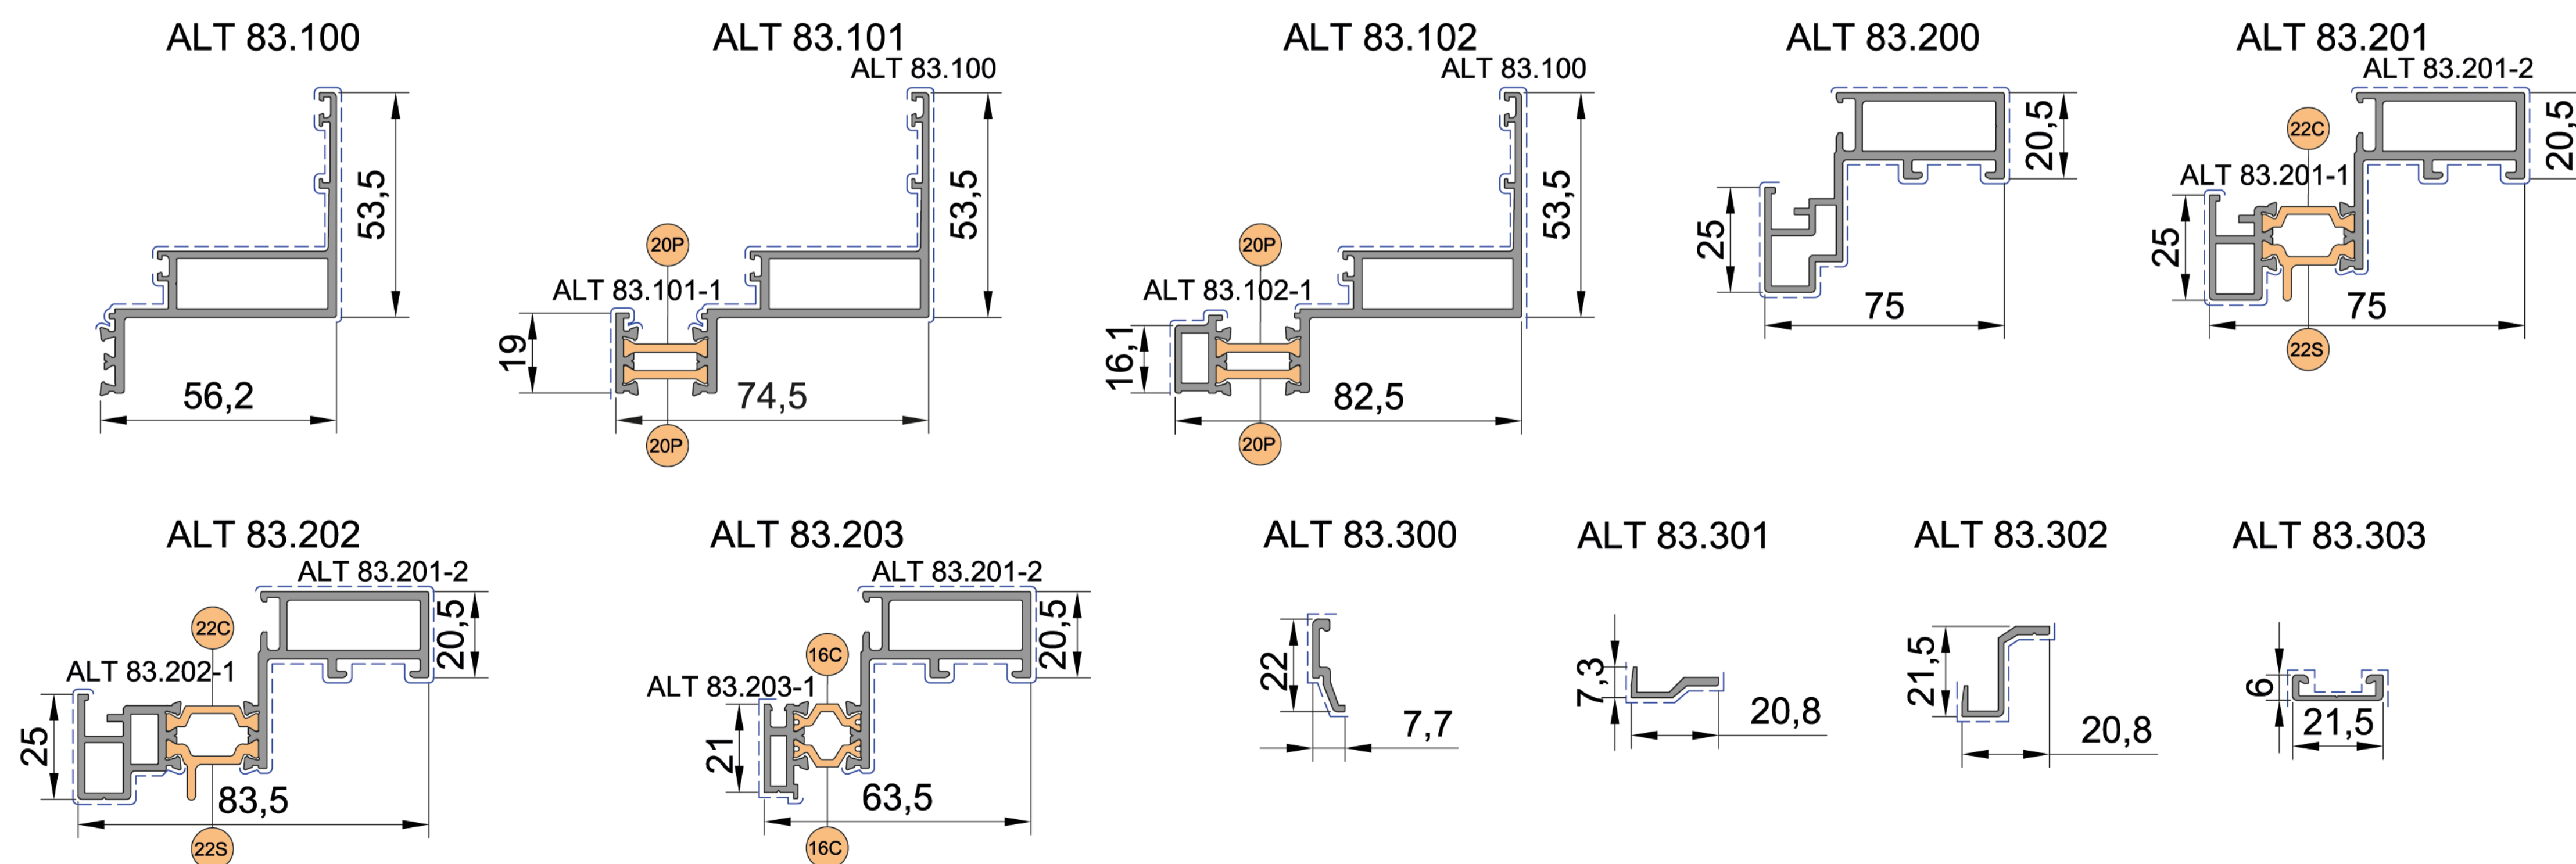

Серия верхнеподвесных окон ALT 83

СПРАВОЧНАЯ ИНФОРМАЦИЯ

--- - лицевая поверхность профиля
Все профили серии ALR 72 имеют стандартную длину 6500мм
Все профили серии ALT 83 имеют стандартную длину 6000мм
Профиля ТПУ 72.111, ТПУ 72.222 ТПУ 72.333 - полиамидные

8 800 700 15 21
www.alneoprof.ru