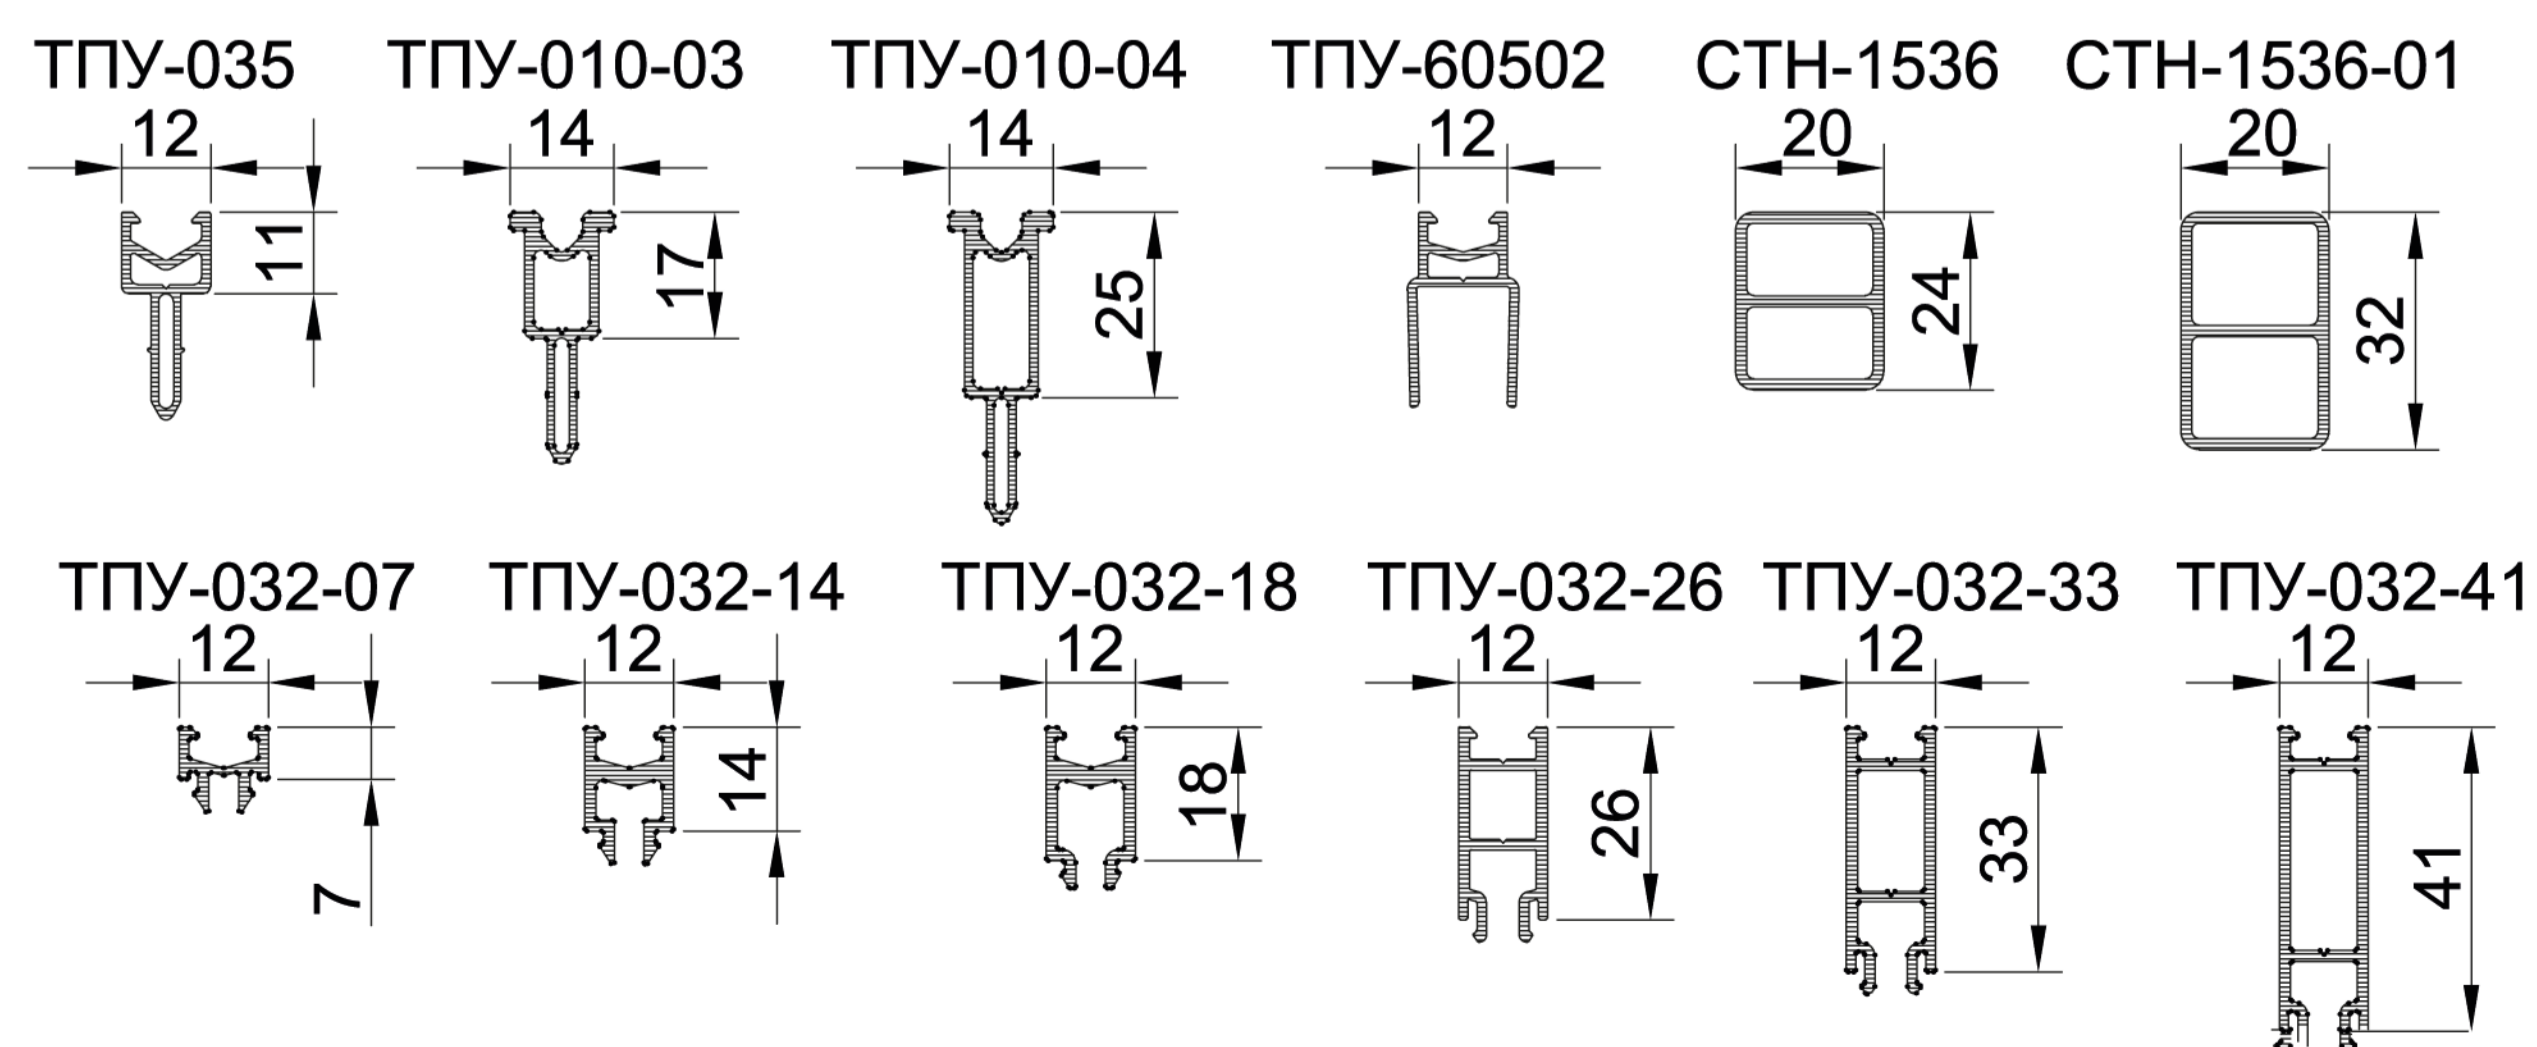

Пластиковые комплектующие