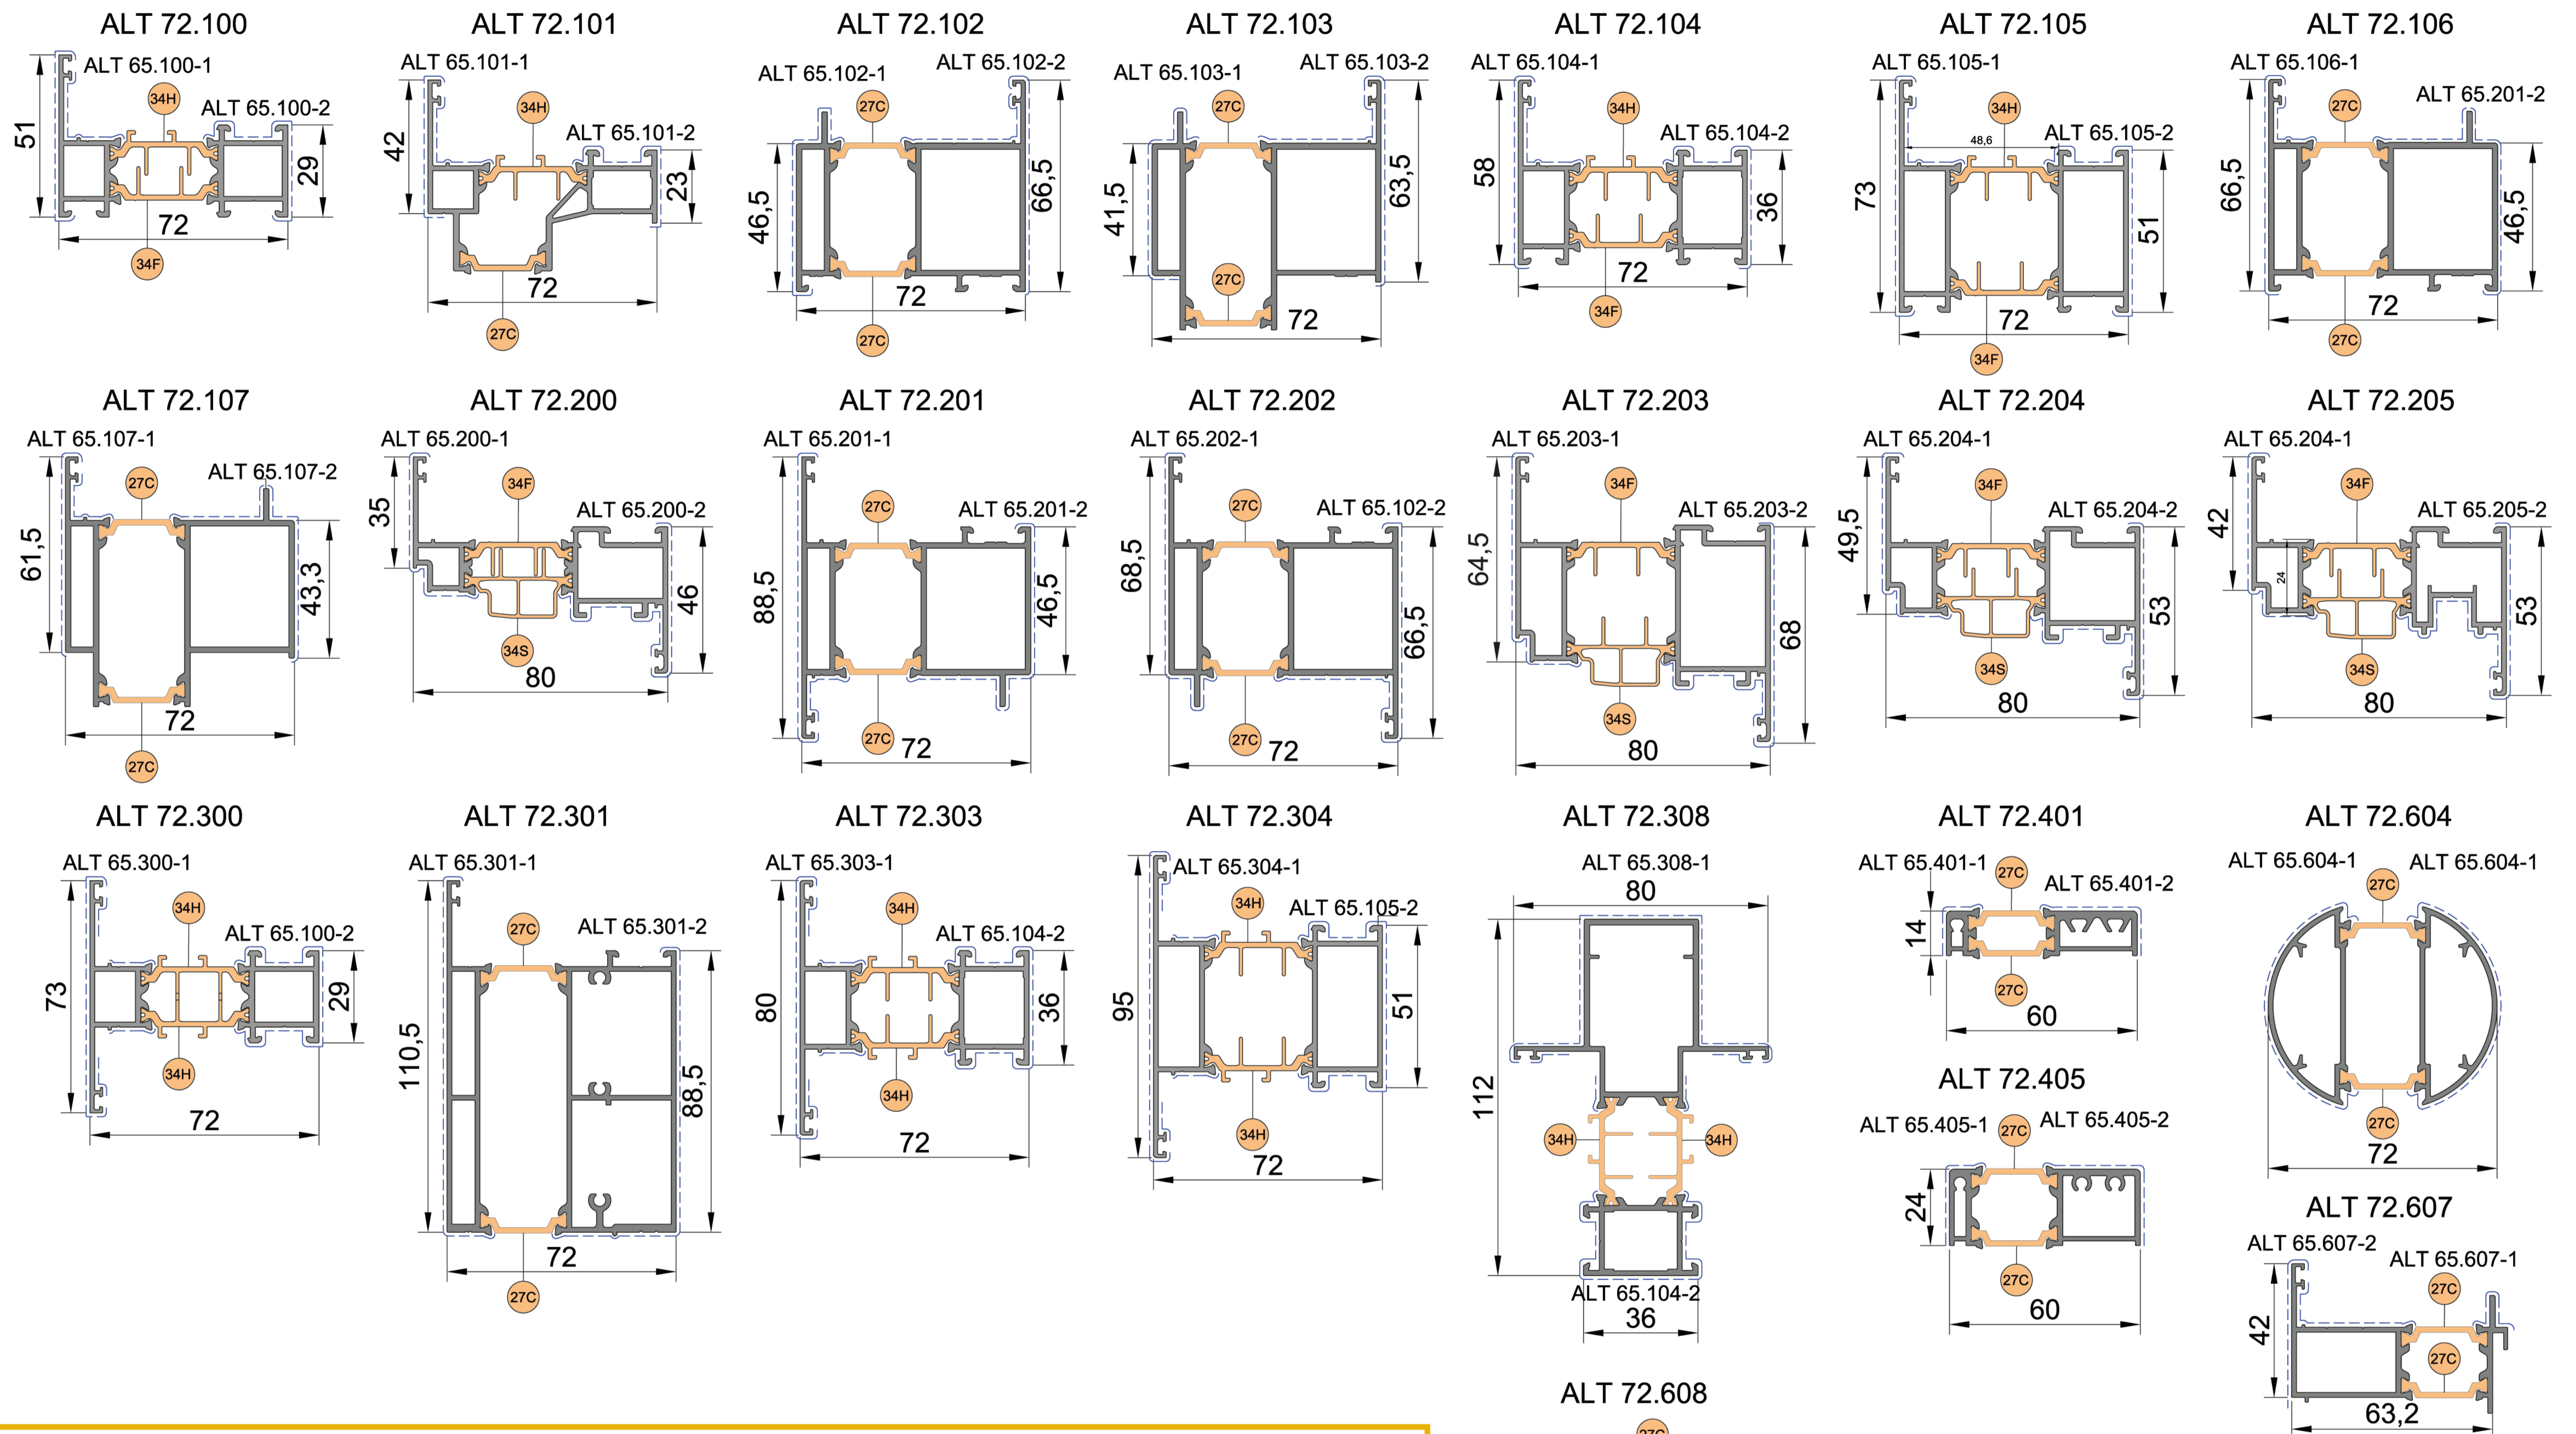

Оконно-дверная серия с терморазрывом ALT 72

Серия вентилируемых решеток ALVG 24