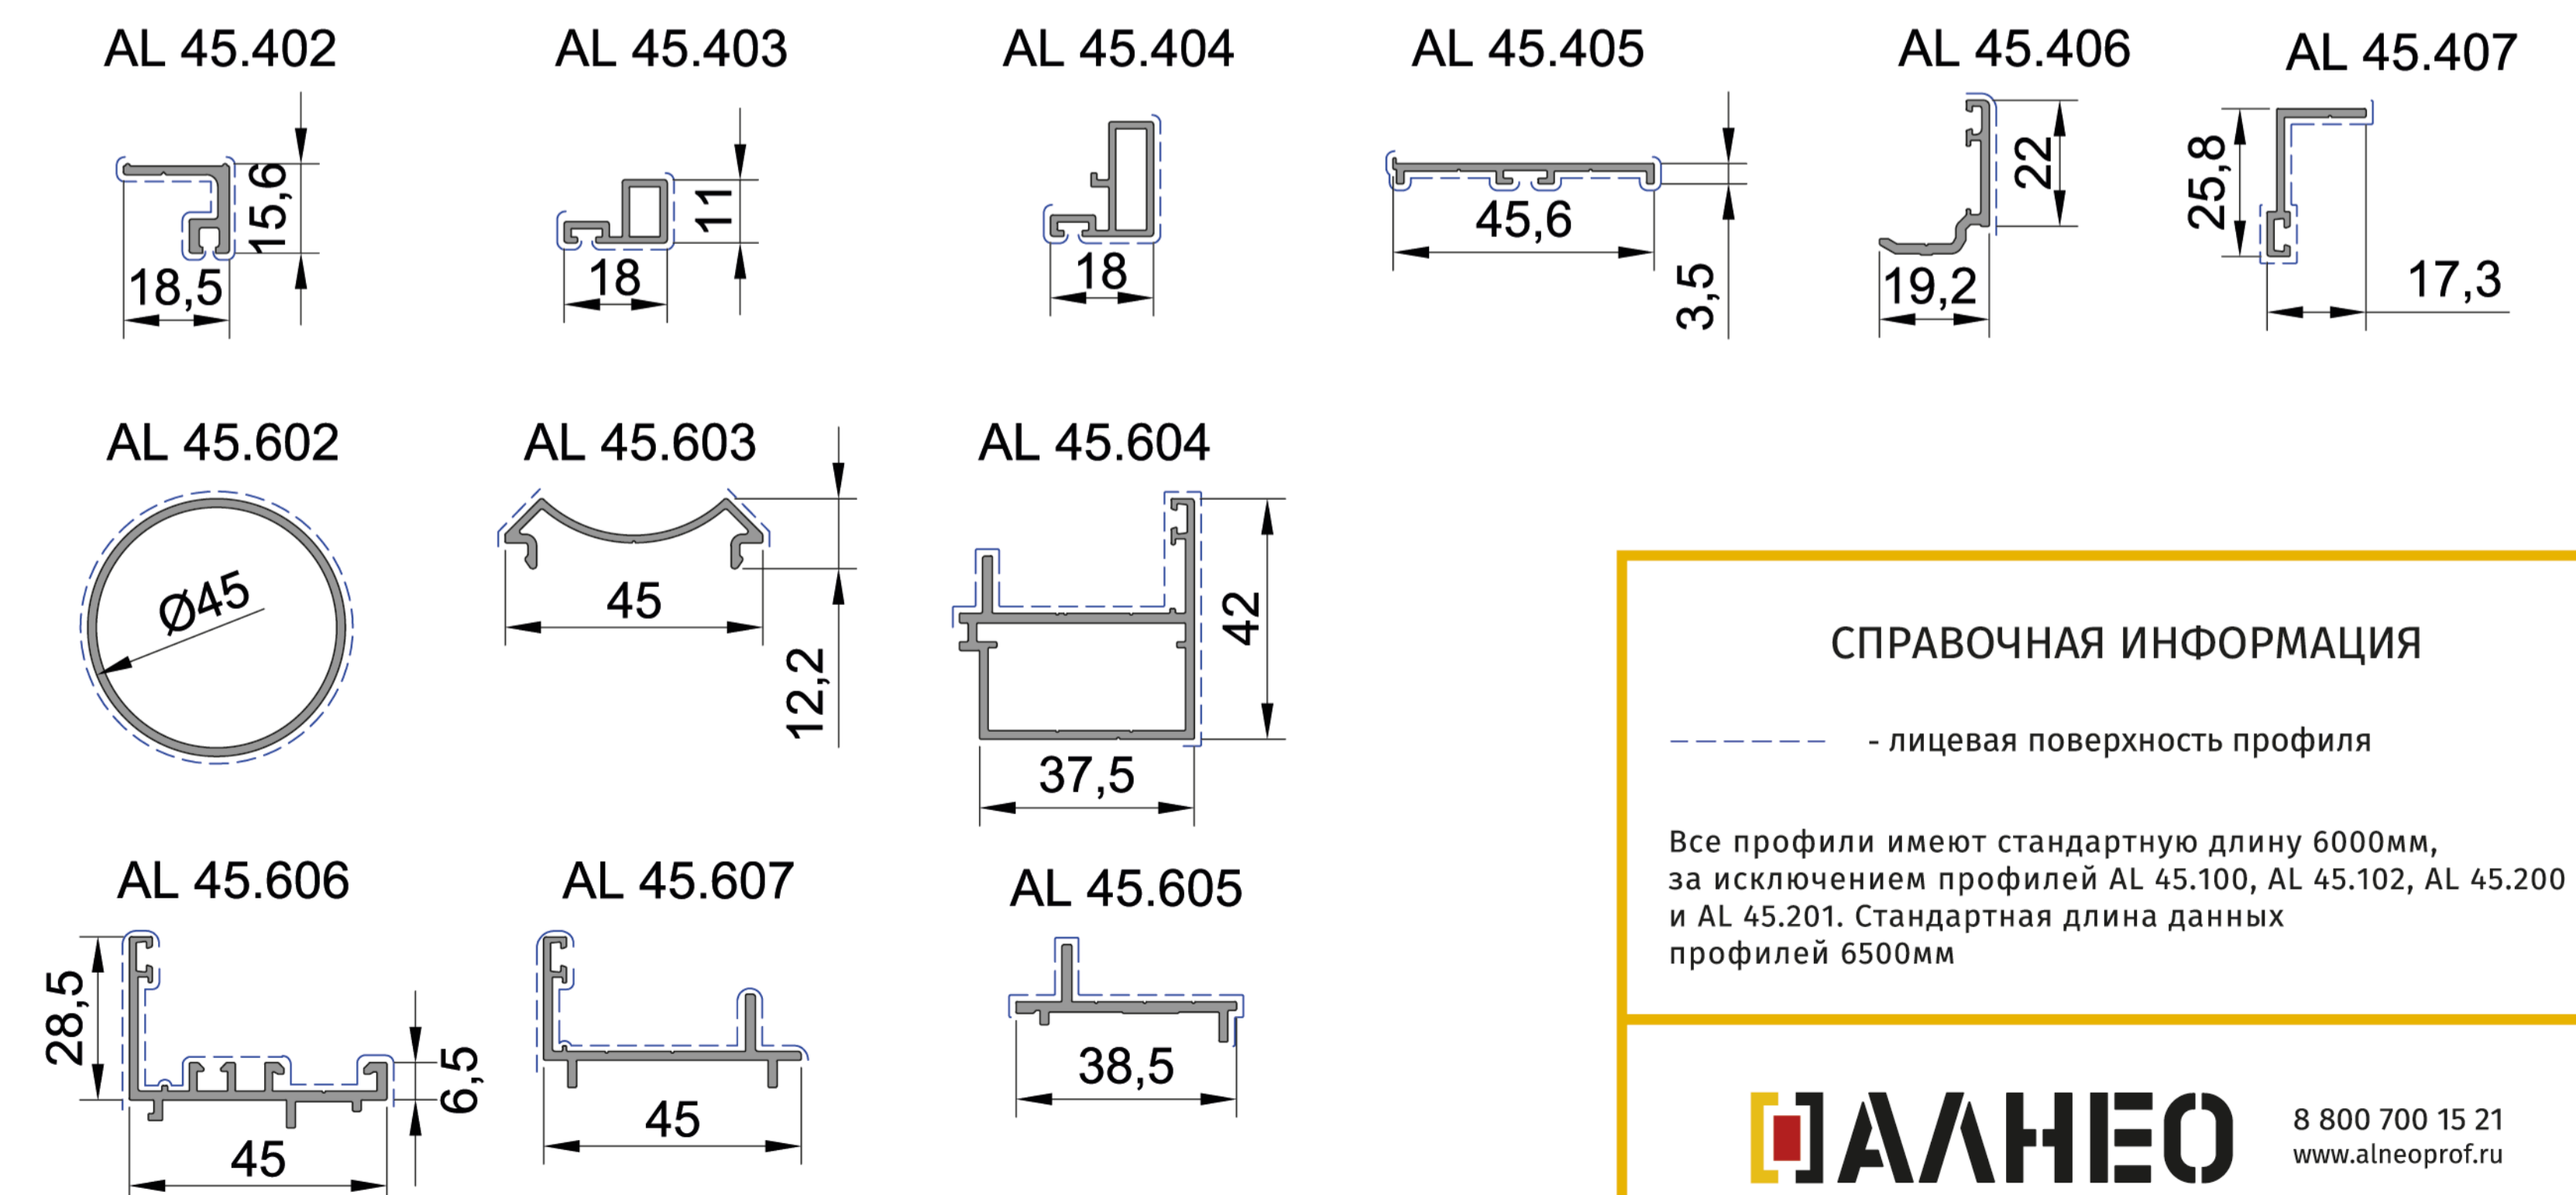

### СПРАВОЧНАЯ ИНФОРМАЦИЯ

--- - лицевая поверхность профиля

Все профили имеют стандартную длину 6000мм, за исключением профилей AL 45.100, AL 45.102, AL 45.200 и AL 45.201. Стандартная длина данных профилей 6500мм