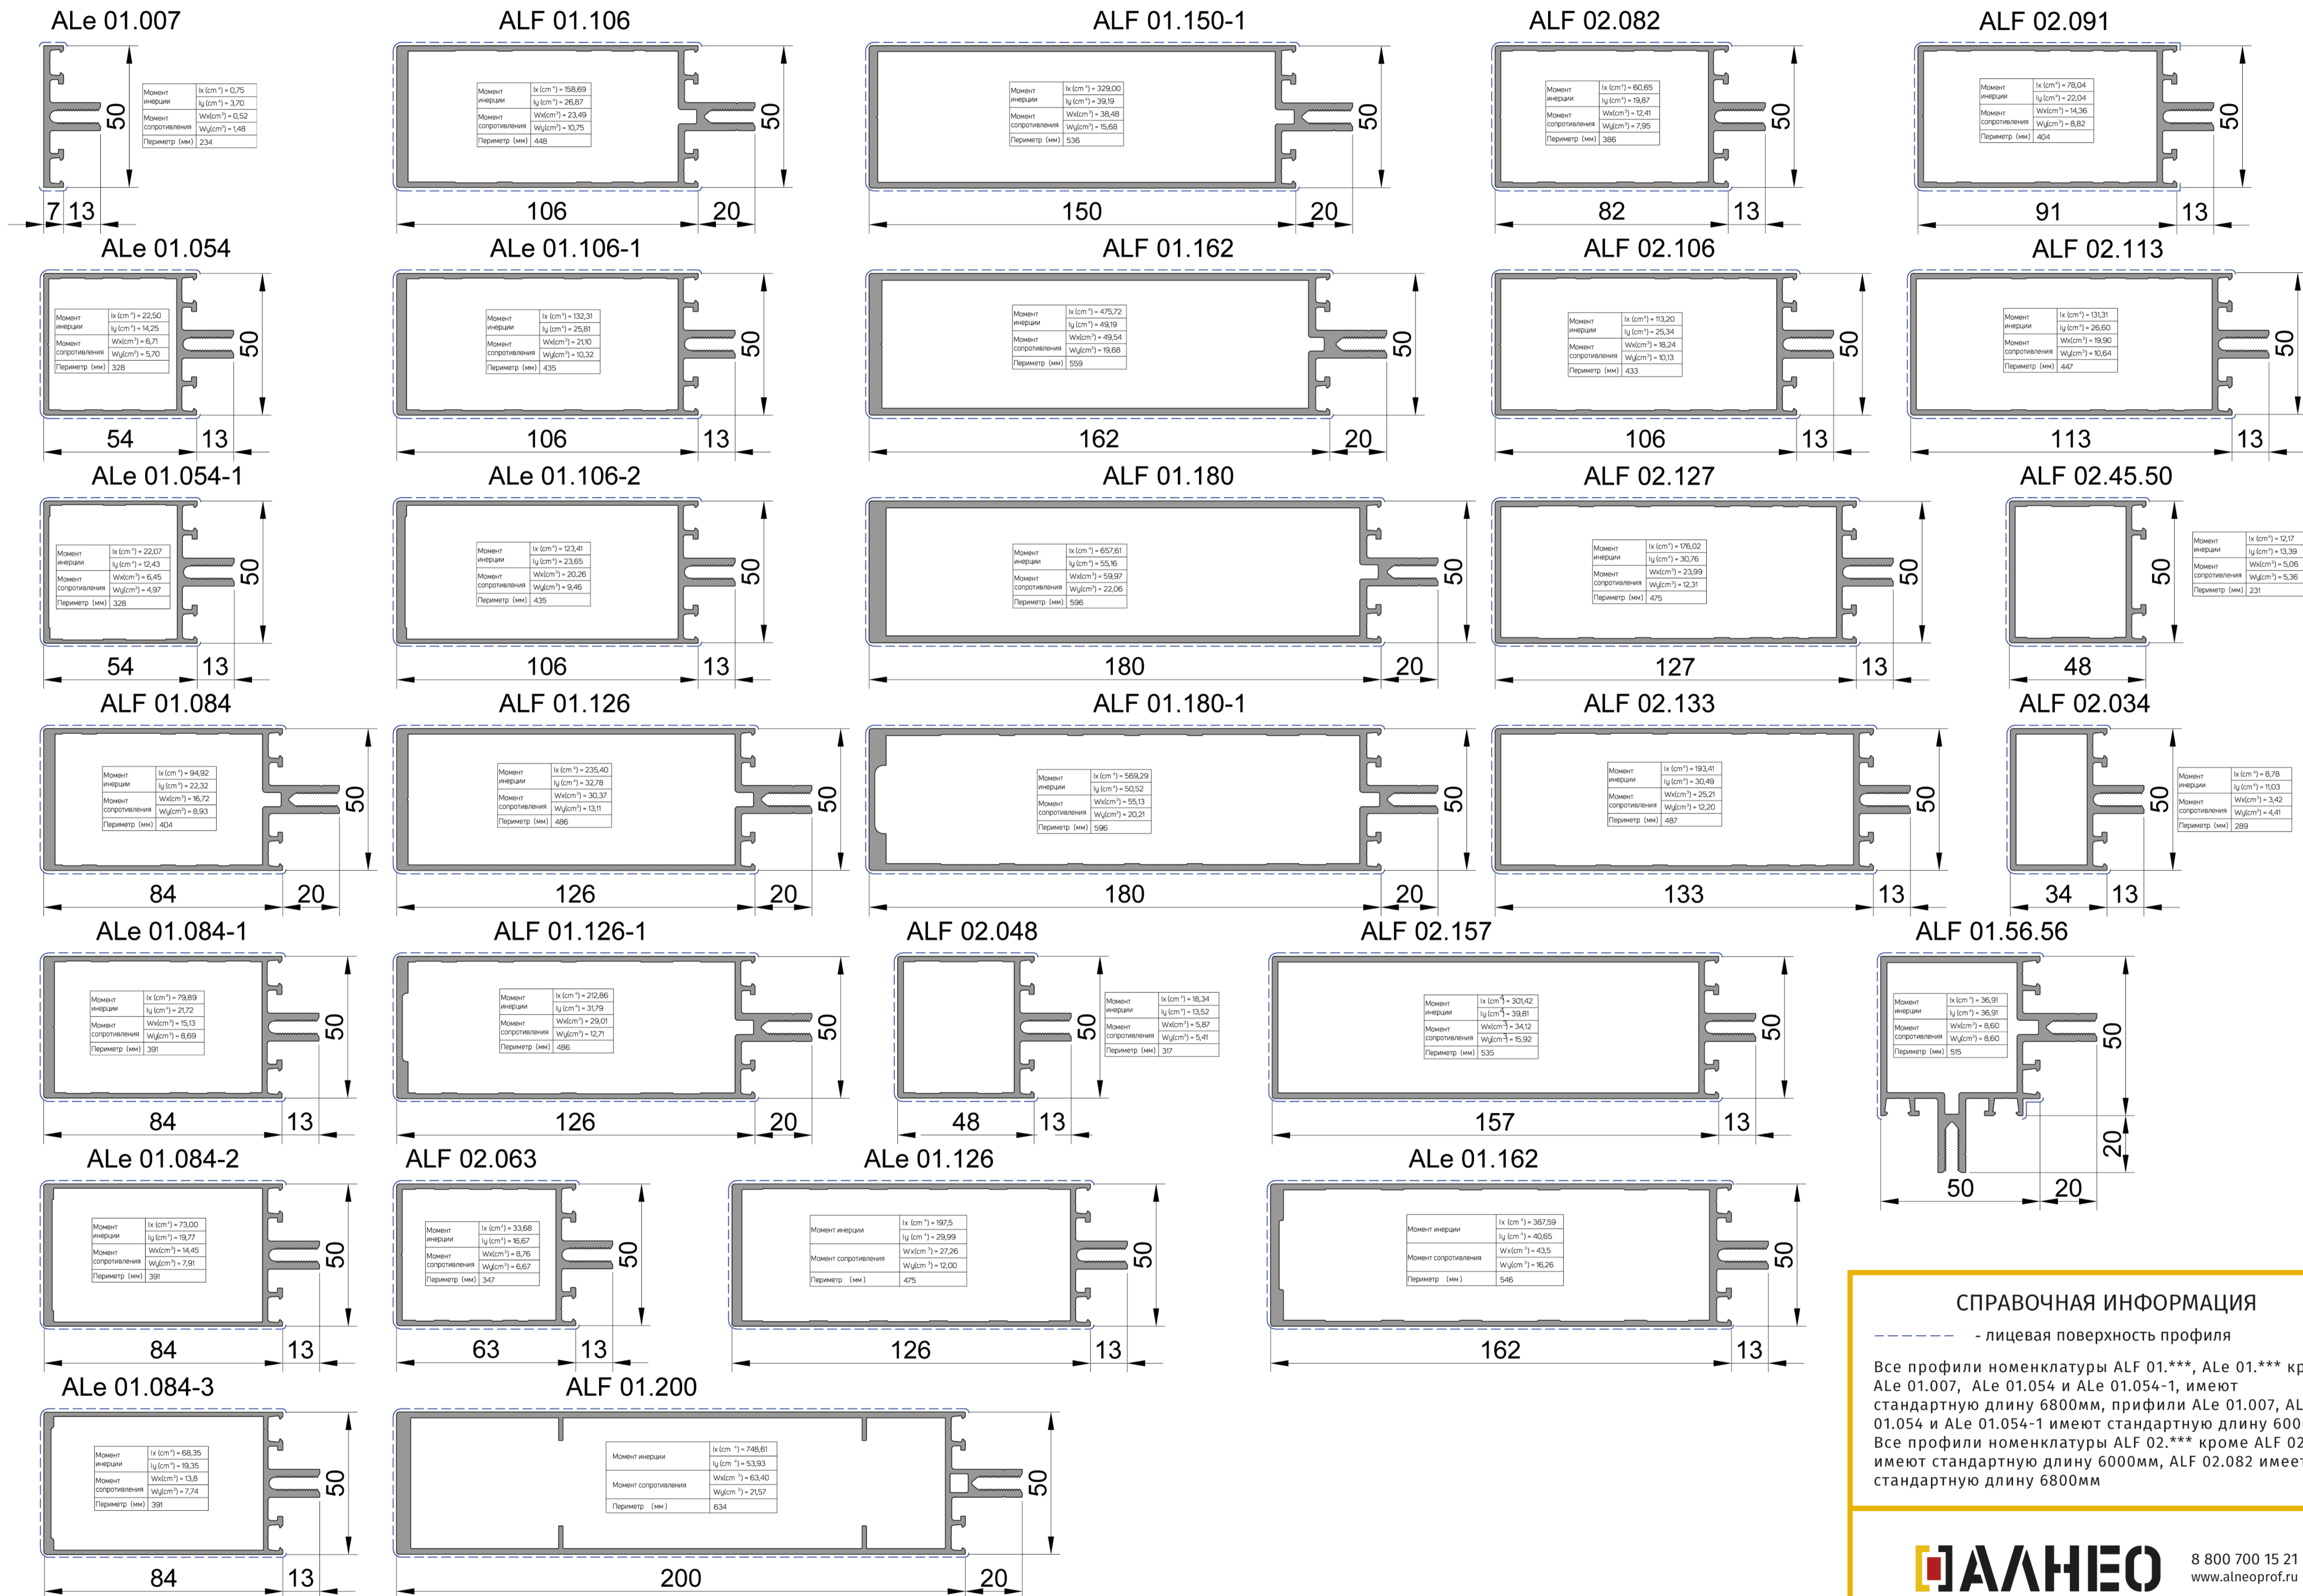

### СПРАВОЧНАЯ ИНФОРМАЦИЯ

--- - лицевая поверхность профиля

Все профили имеют стандартную длину 6000мм, за исключением профилей AL 45.100, AL 45.102, AL 45.200 и AL 45.201. Стандартная длина данных профилей 6500мм

## Уплотнители на основе EPDM

### СПРАВОЧНАЯ ИНФОРМАЦИЯ

--- - лицевая поверхность профиля  
 Все профили комплектующих имеют стандартную длину 6000мм, за исключением ALF 03.02(длина 6800мм) и профилей с артикулом "ТПУ-\*\*\*"(длина 3000мм)

## СПРАВОЧНАЯ ИНФОРМАЦИЯ

- лицевая поверхность профиля

Все профили номенклатуры ALF 01.\*\*\*, ALe 01.\*\*\* кроме ALe 01.007, ALe 01.054 и ALe 01.054-1, имеют стандартную длину 6800мм, профили ALe 01.007, ALe 01.054 и ALe 01.054-1 имеют стандартную длину 6000мм. Все профили номенклатуры ALF 02.\*\*\* кроме ALF 02.082, имеют стандартную длину 6000мм, ALF 02.082 имеет стандартную длину 6800мм.