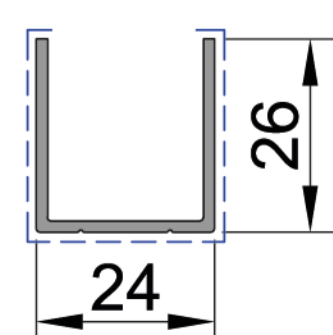

ALVG-24.100