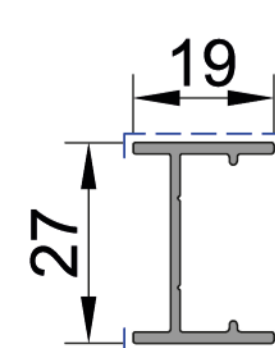

### СПРАВОЧНАЯ ИНФОРМАЦИЯ

--- - лицевая поверхность профиля  
 Все профили имеют стандартную длину 6000мм, за исключением профилей ALT 72.102, ALT 72.103, ALT 72.201 и ALT 72.202, стандартная длина данных профилей 6500мм