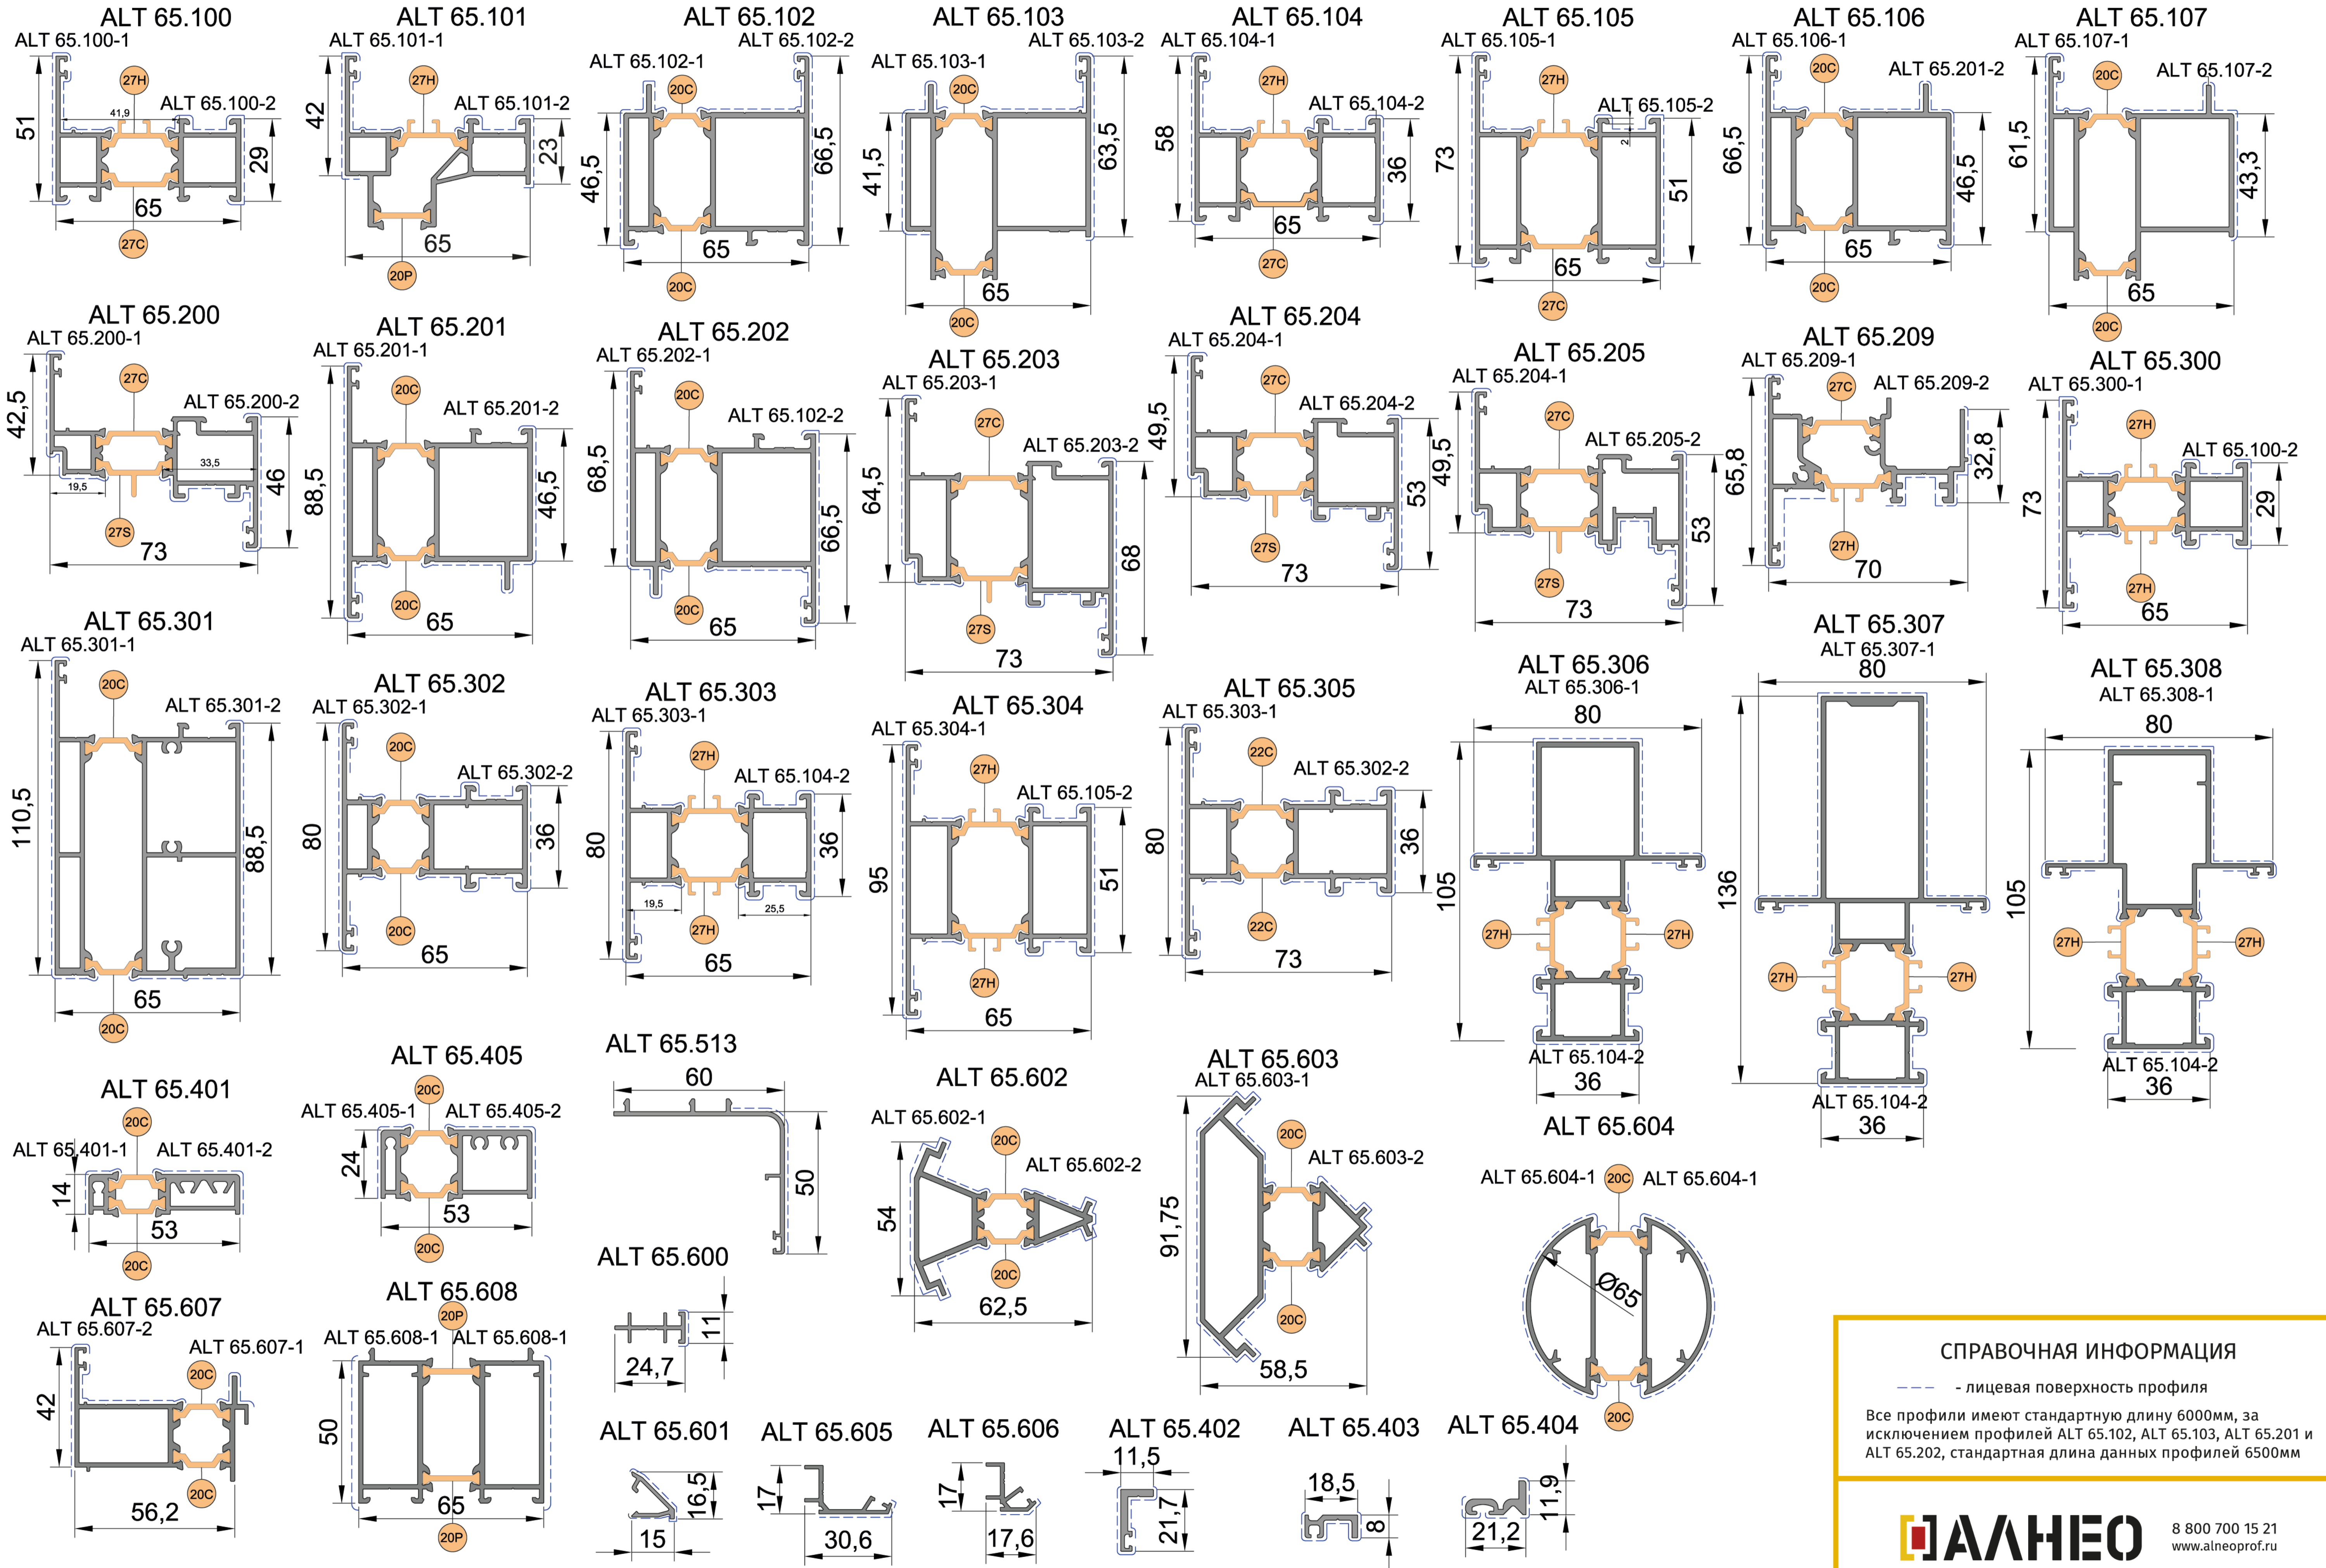

### СПРАВОЧНАЯ ИНФОРМАЦИЯ

--- - лицевая поверхность профиля

Все профили имеют стандартную длину 6000мм, за исключением профилей AL 45.100, AL 45.102, AL 45.200 и AL 45.201. Стандартная длина данных профилей 6500мм

## СПРАВОЧНАЯ ИНФОРМАЦИЯ

- лицевая поверхность профиля

Все профили номенклатуры ALF 01.\*\*\*, ALe 01.\*\*\* кроме ALe 01.007, ALe 01.054 и ALe 01.054-1, имеют стандартную длину 6800мм, профили ALe 01.007, ALe 01.054 и ALe 01.054-1 имеют стандартную длину 6000мм. Все профили номенклатуры ALF 02.\*\*\* кроме ALF 02.082, имеют стандартную длину 6000мм, ALF 02.082 имеет стандартную длину 6800мм.

## СПРАВОЧНАЯ ИНФОРМАЦИЯ

--- - лицевая поверхность профиля

Все профили имеют стандартную длину 6000мм, за исключением профилей ALT 65.102, ALT 65.103, ALT 65.201 и ALT 65.202, стандартная длина данных профилей 6500мм