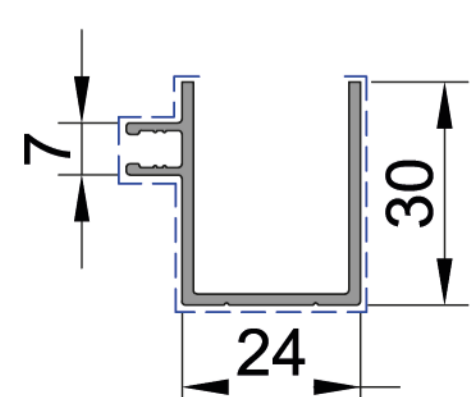

ALVG-24.101