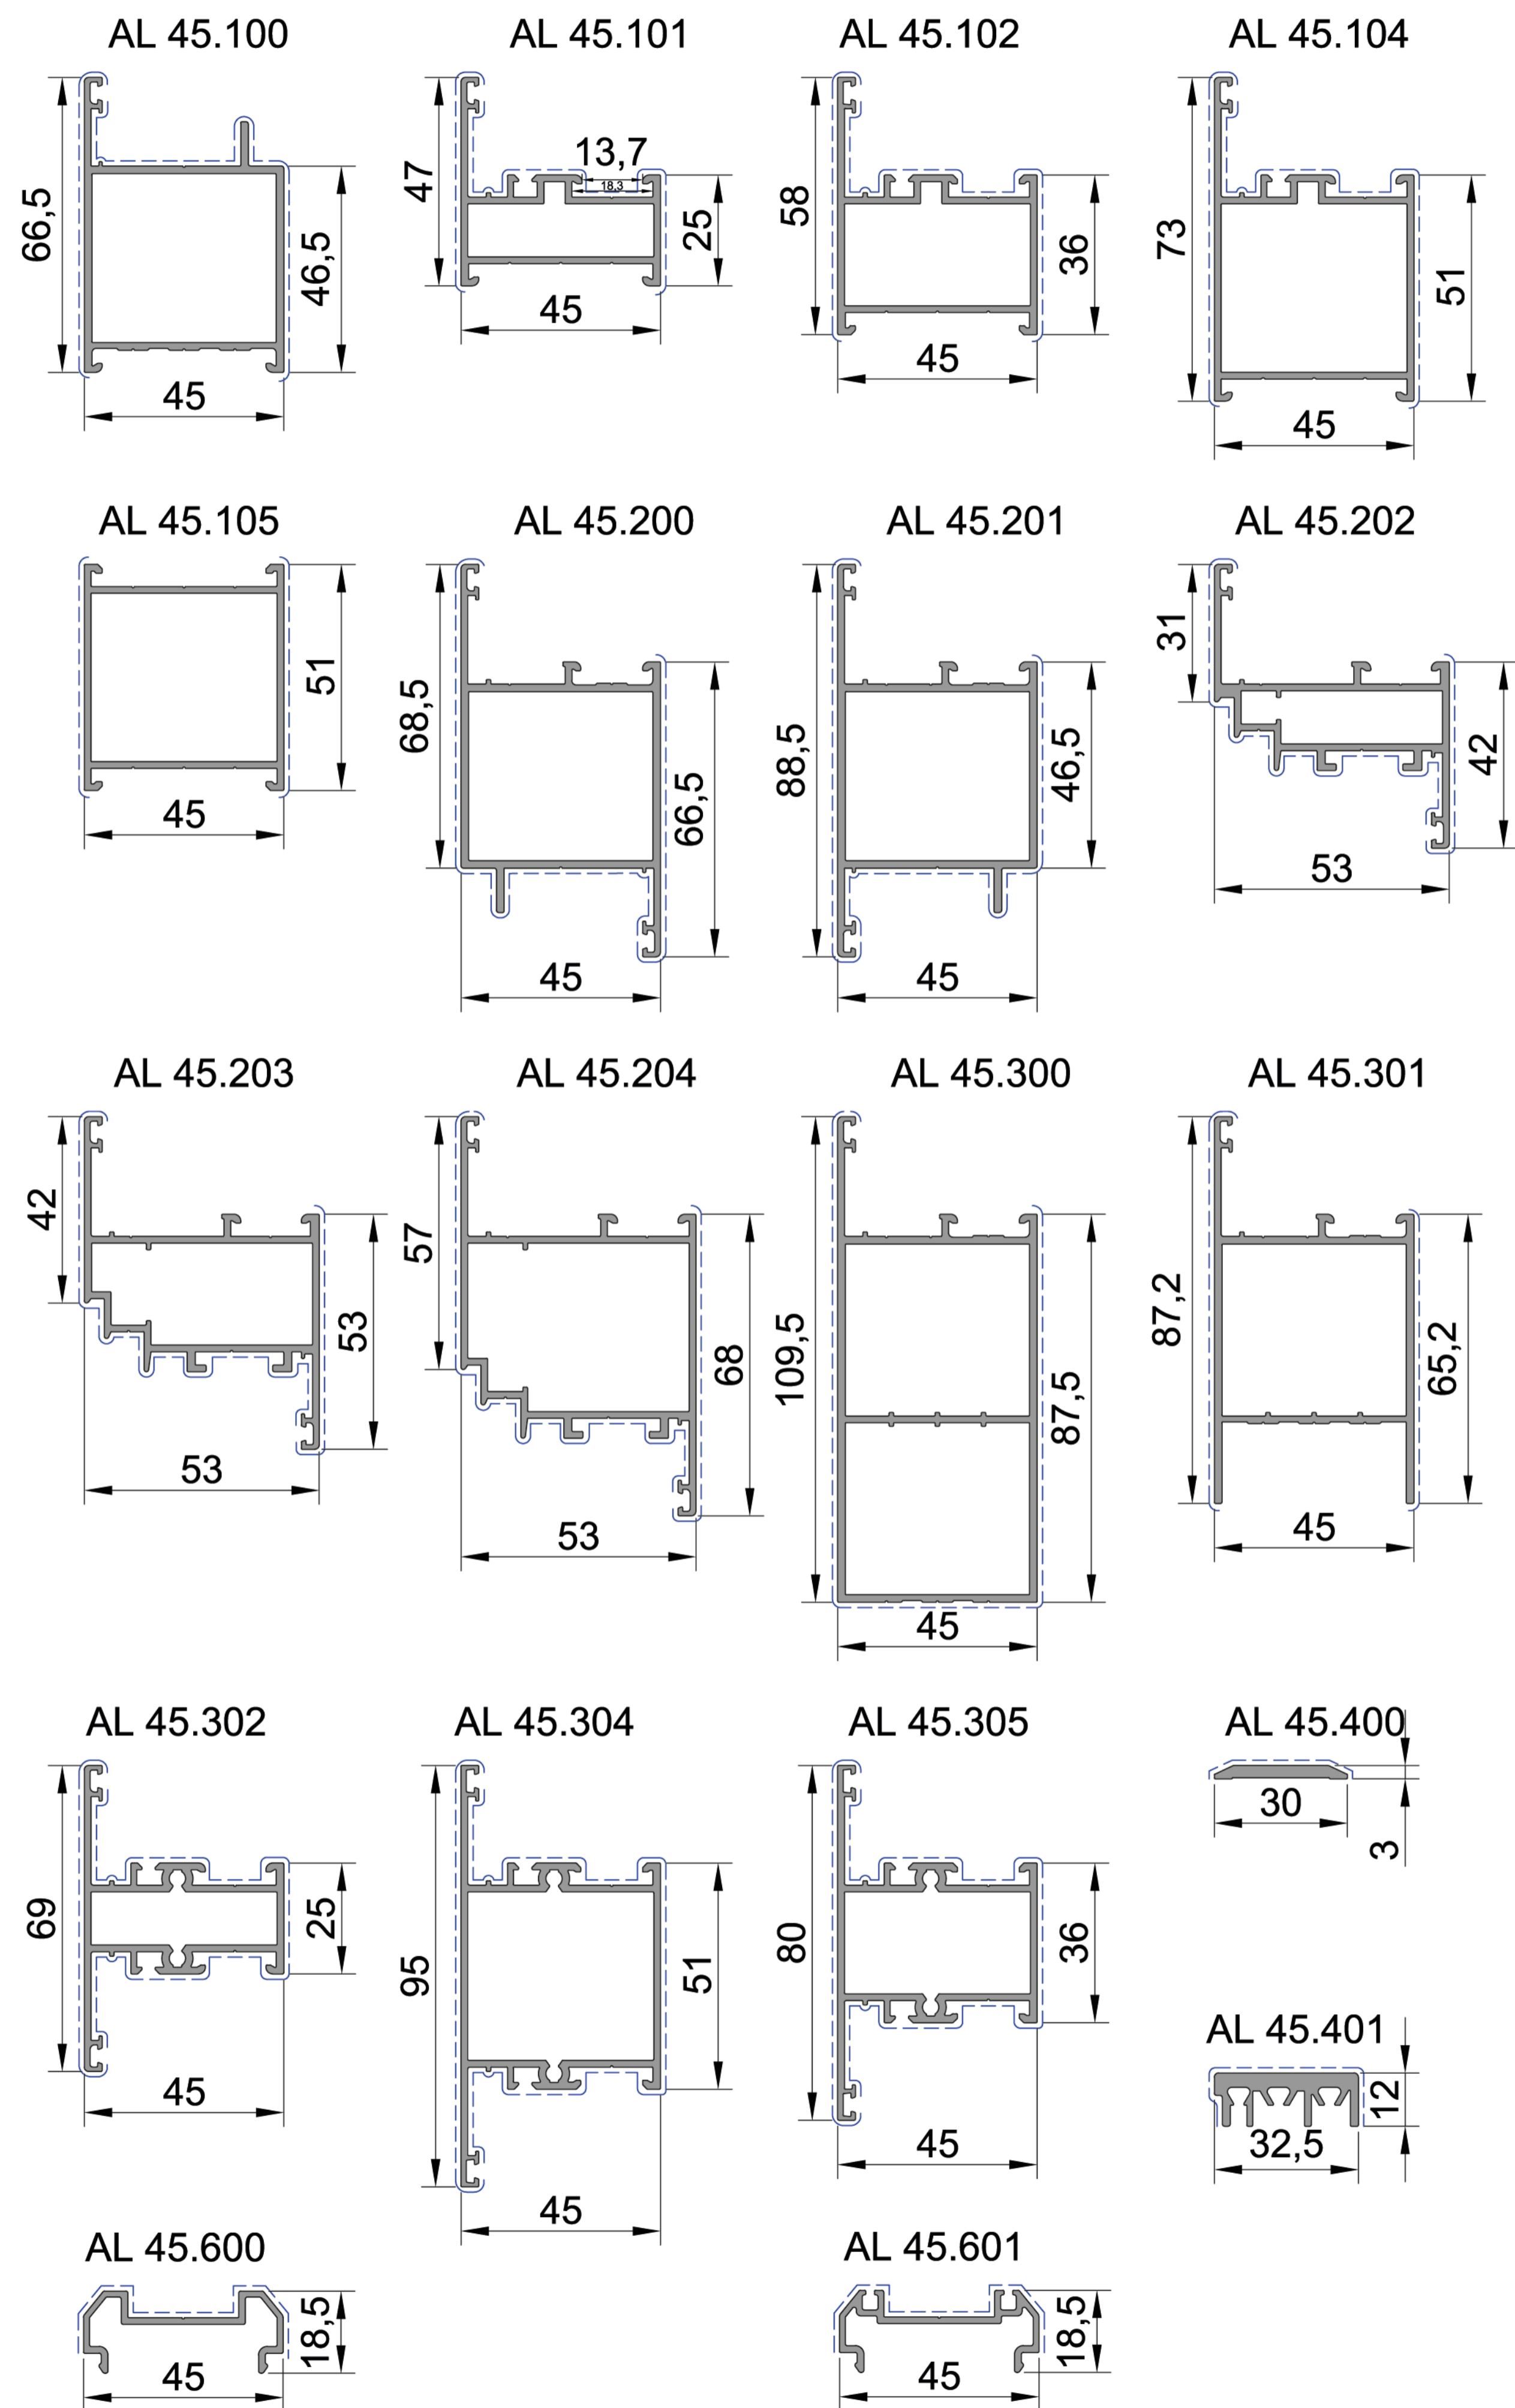

Оконно-дверная серия без терморазрыва AL 45