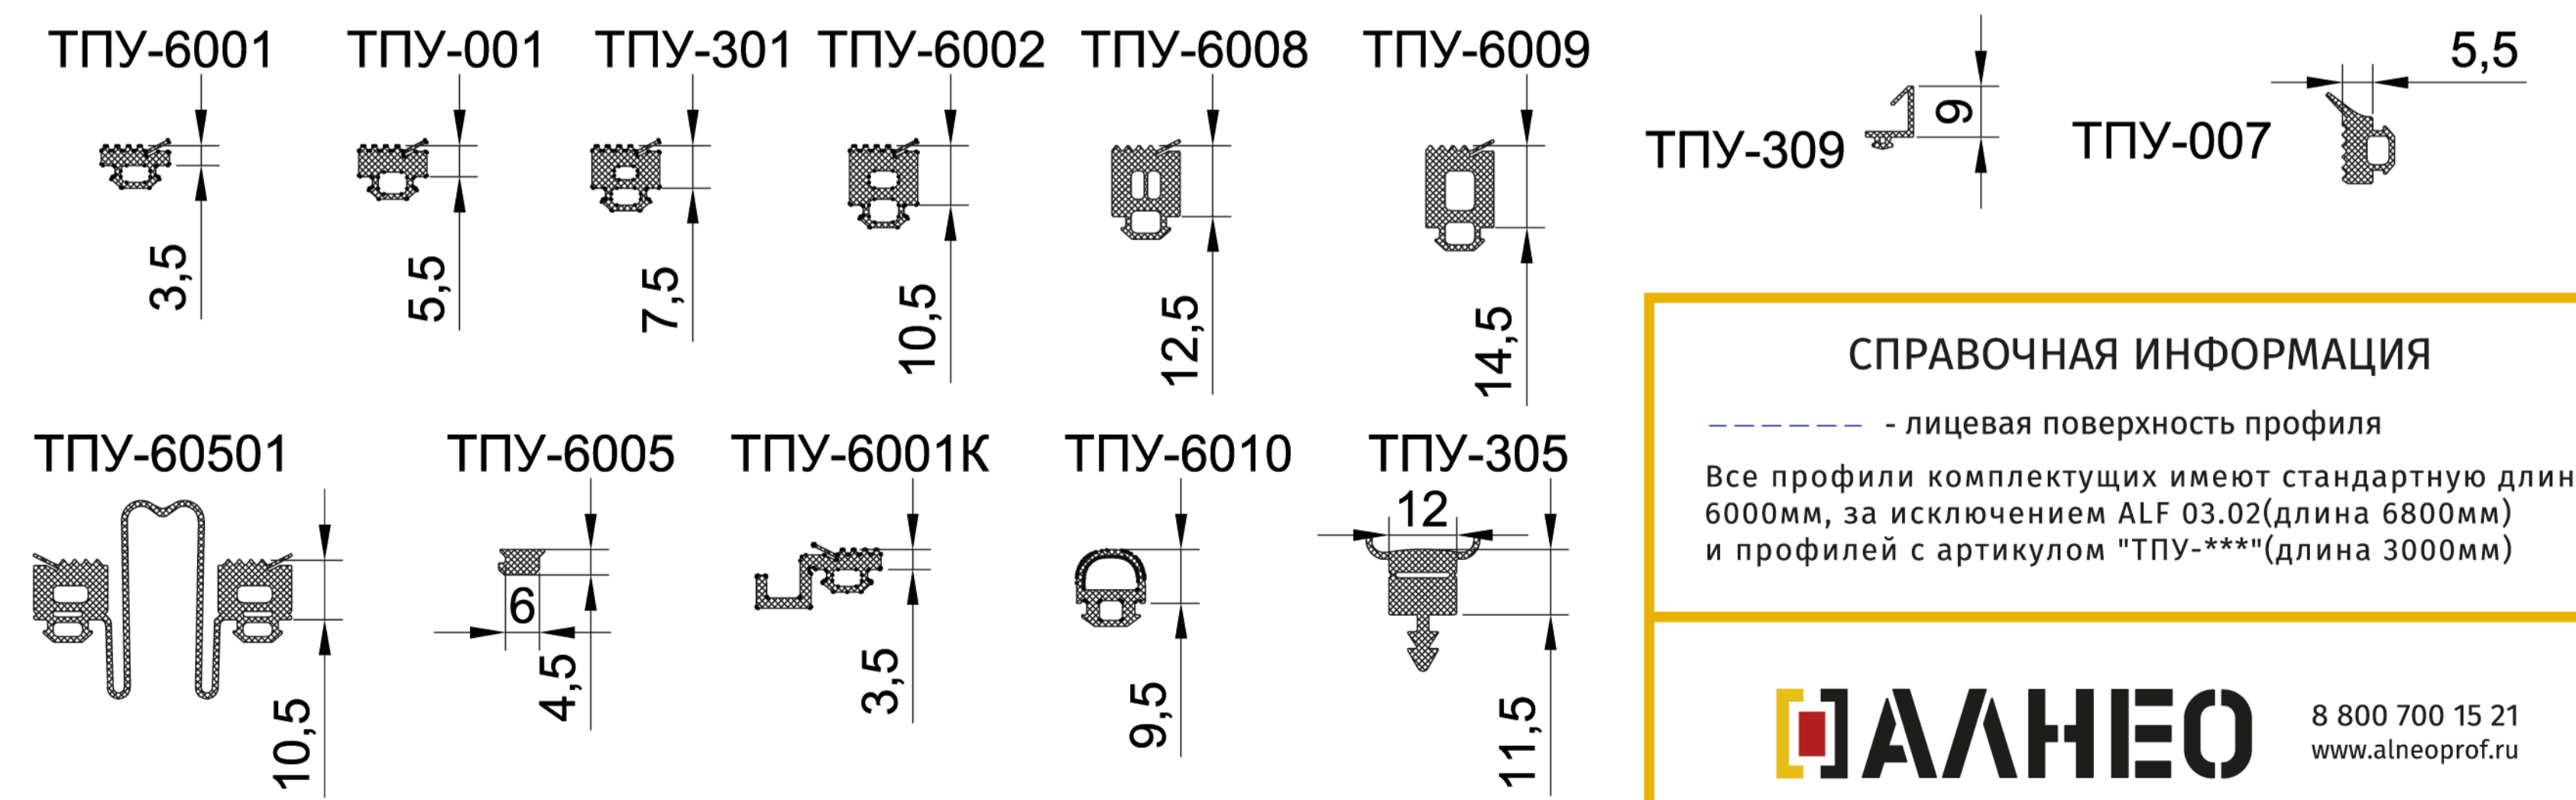

Уплотнители на основе EPDM

СПРАВОЧНАЯ ИНФОРМАЦИЯ

--- - лицевая поверхность профиля
Все профили комплектующих имеют стандартную длину 6000мм, за исключением ALF 03.02(длина 6800мм) и профилей с артикулом "ТПУ-***"(длина 3000мм)

8 800 700 15 21
www.alneoprof.ru