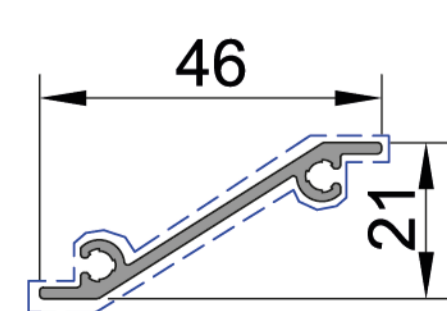

ALVG-24.102