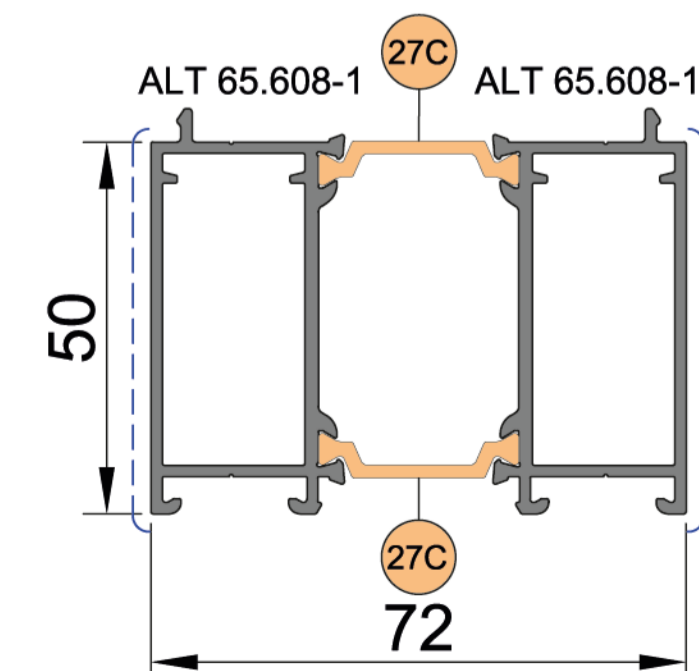

## СПРАВОЧНАЯ ИНФОРМАЦИЯ

--- - лицевая поверхность профиля

Все профили имеют стандартную длину 6000мм, за исключением профилей ALT 65.102, ALT 65.103, ALT 65.201 и ALT 65.202, стандартная длина данных профилей 6500мм

### СПРАВОЧНАЯ ИНФОРМАЦИЯ

--- - лицевая поверхность профиля  
 Все профили имеют стандартную длину 6000мм, за исключением профилей ALT 72.102, ALT 72.103, ALT 72.201 и ALT 72.202, стандартная длина данных профилей 6500мм