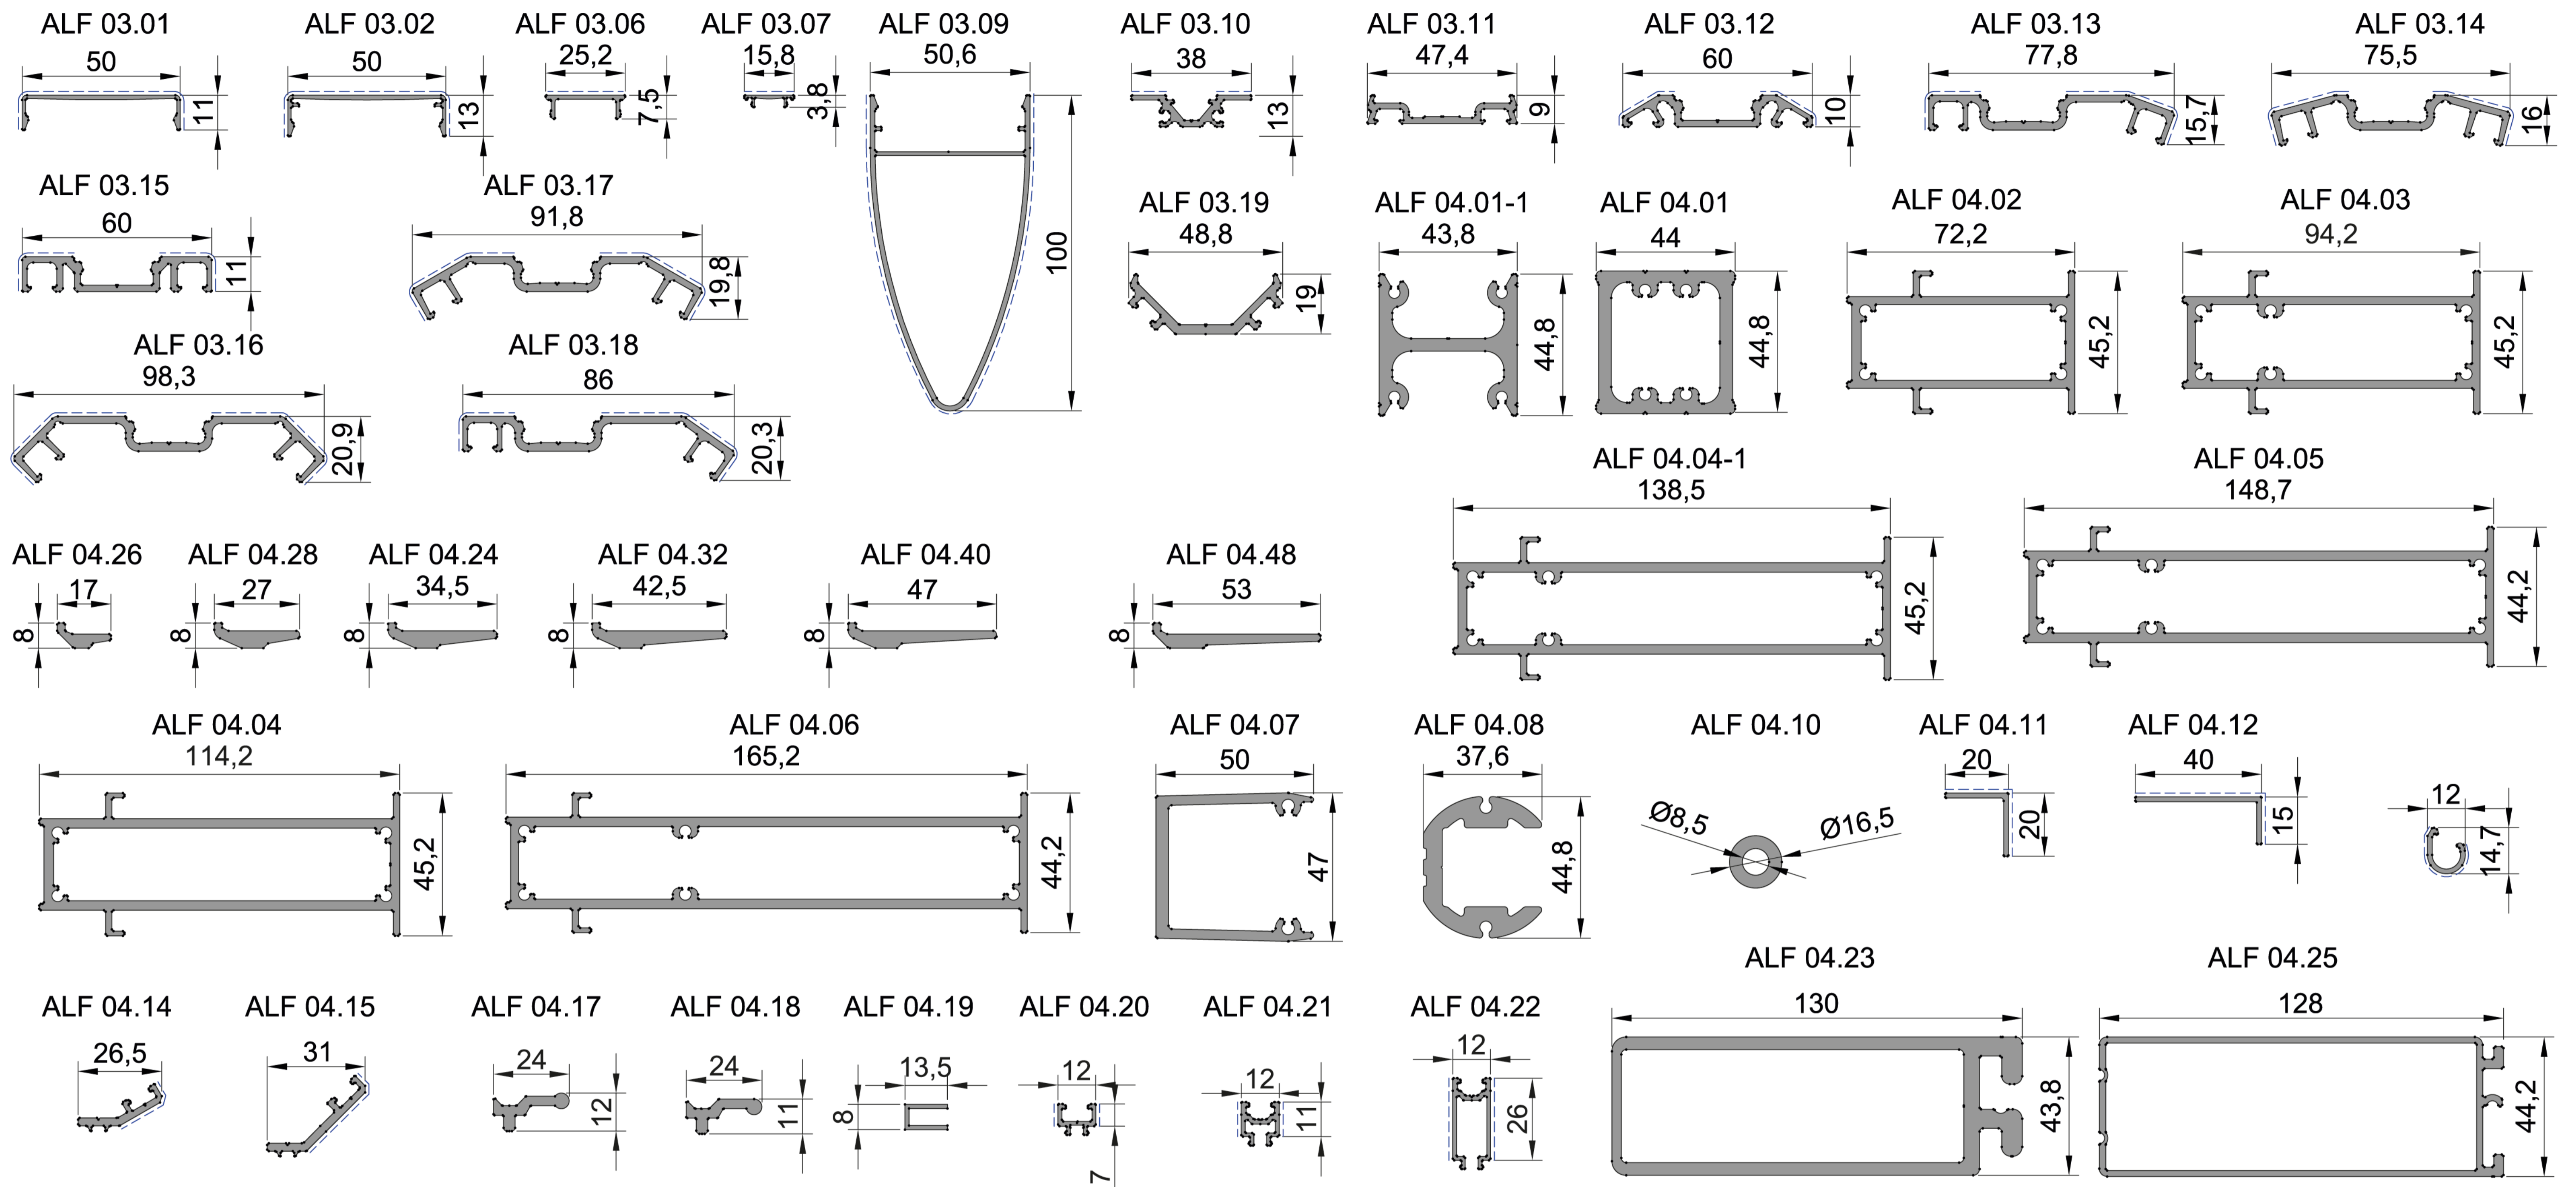

Фасадная серия ALF 50. Комплектация