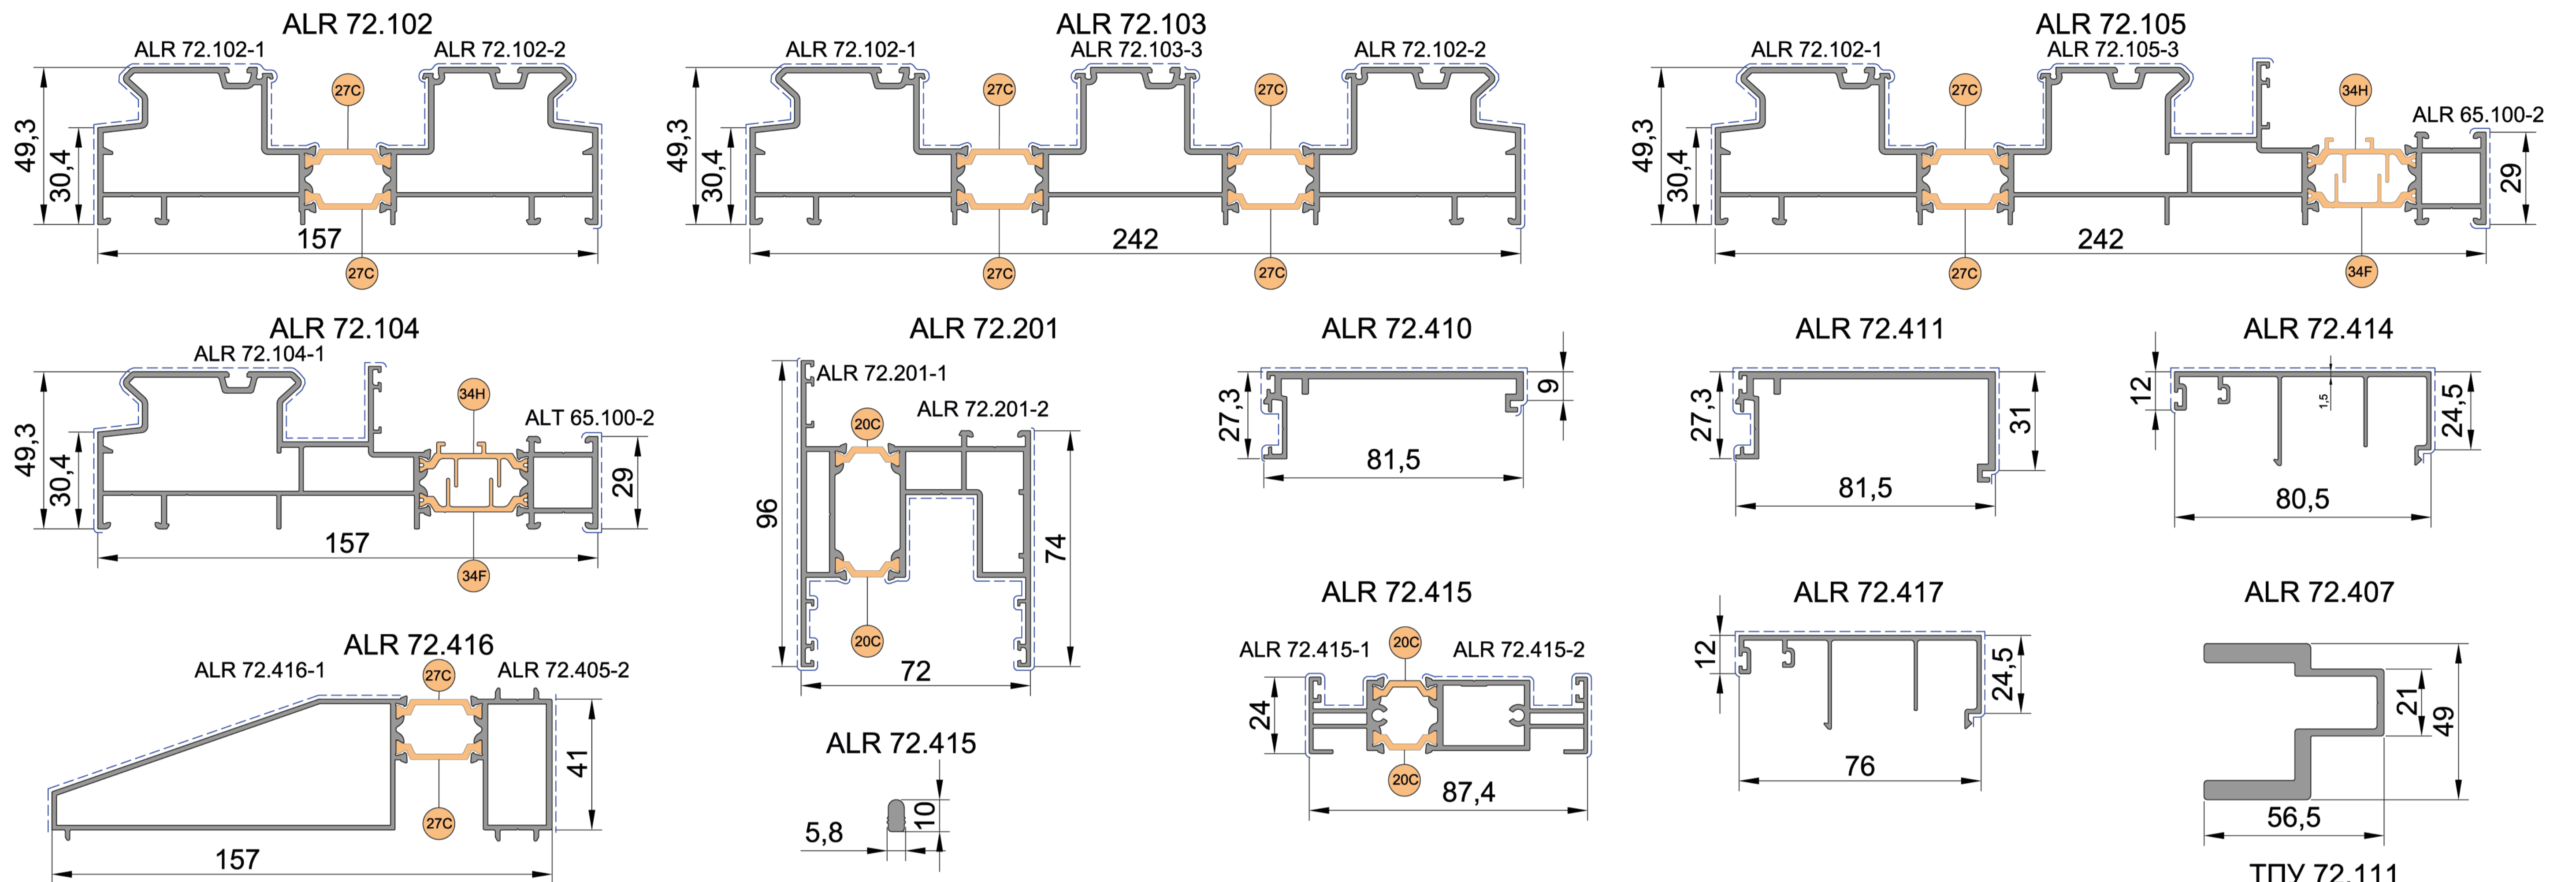

Подъемно-сдвижная серия с терморазрывом ALR 72